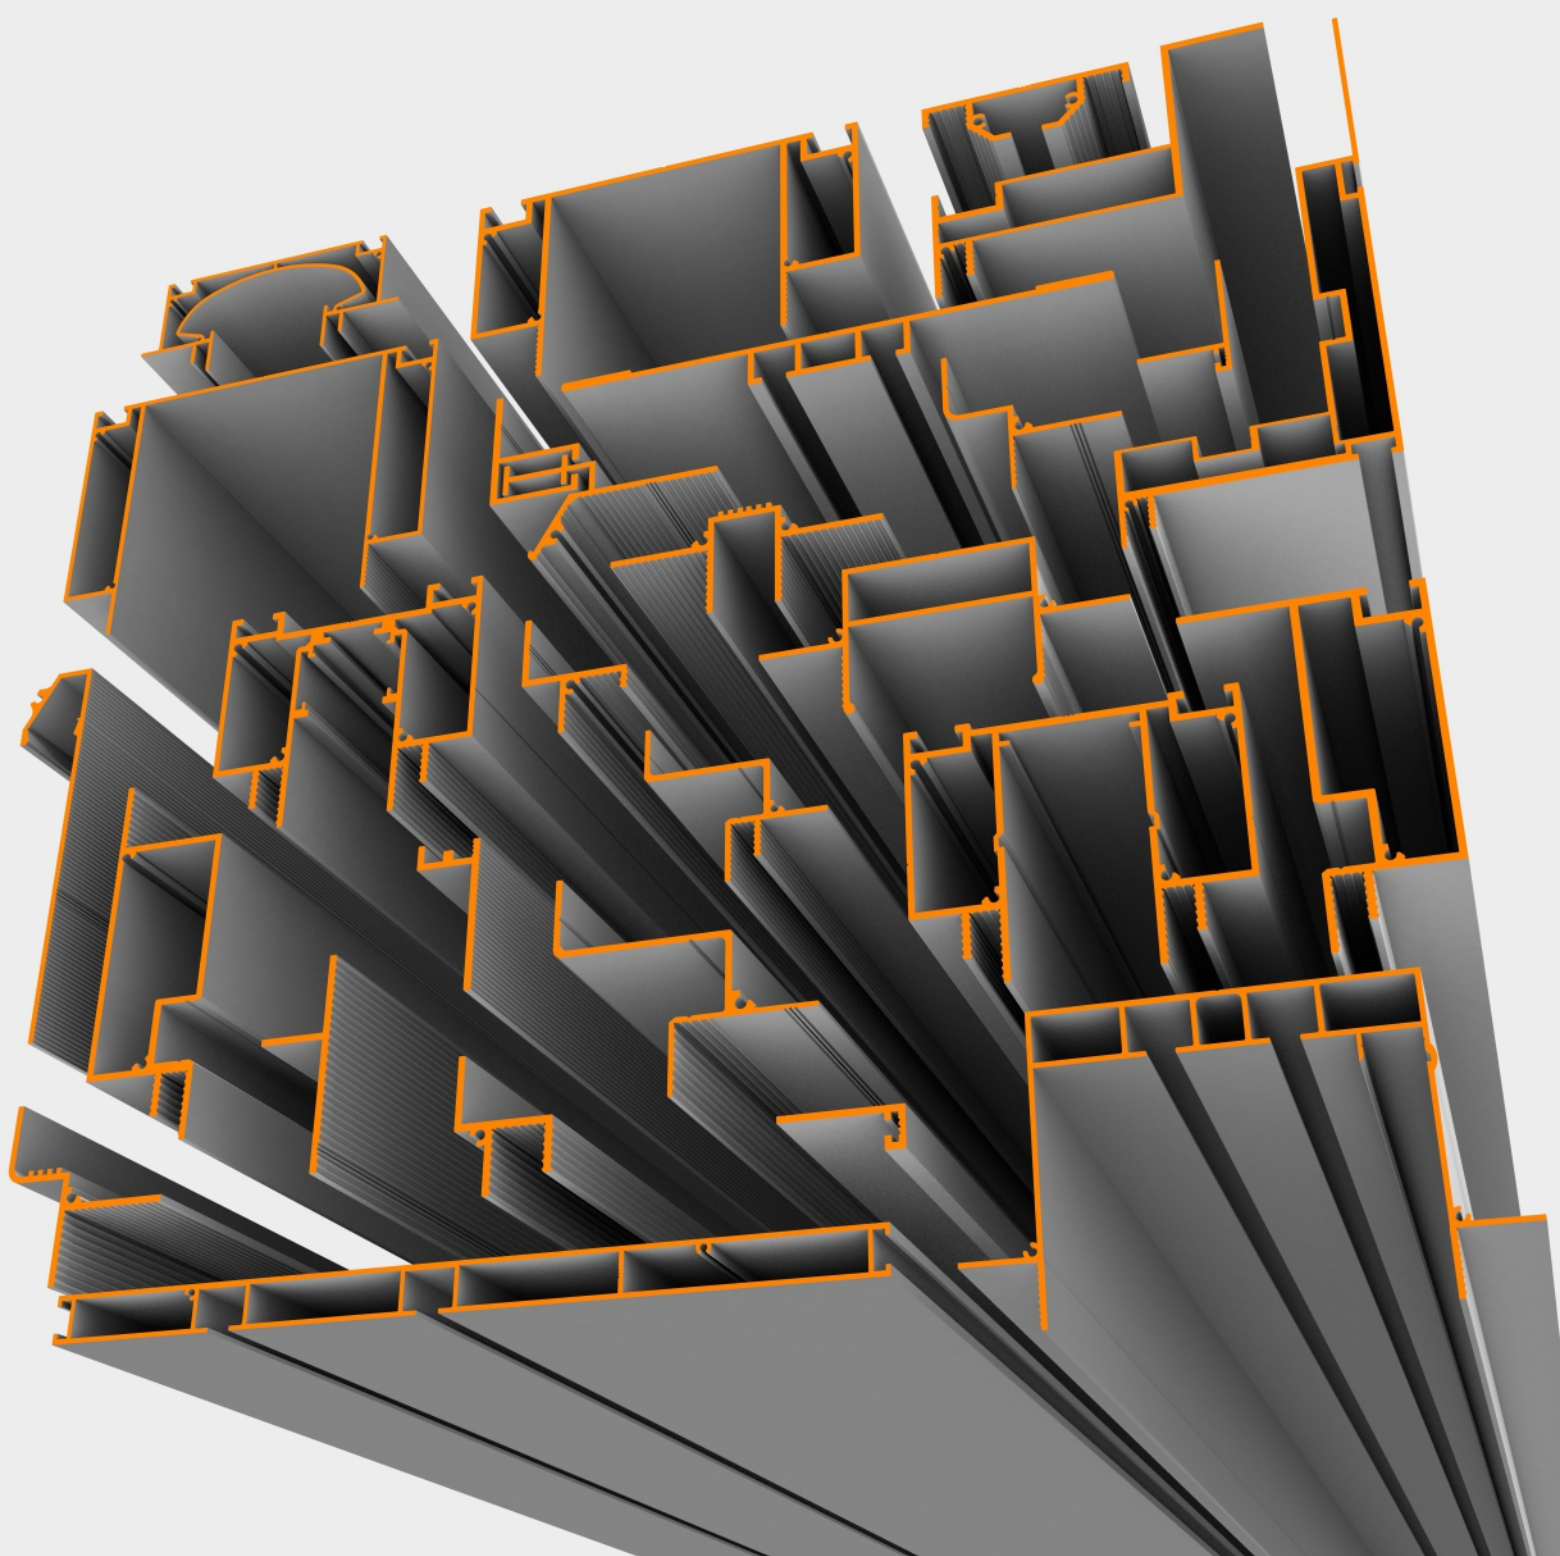

FG FerGipps

**НАДЕЖНЫЙ
ПОСТАВЩИК
ИННОВАЦИОННЫХ
РЕШЕНИЙ**

> 10 000

ДОВОЛЬНЫХ
КЛИЕНТОВ

> 500 000

метров
профиля за год

> 2000

крупных объектов
различной степени
сложности