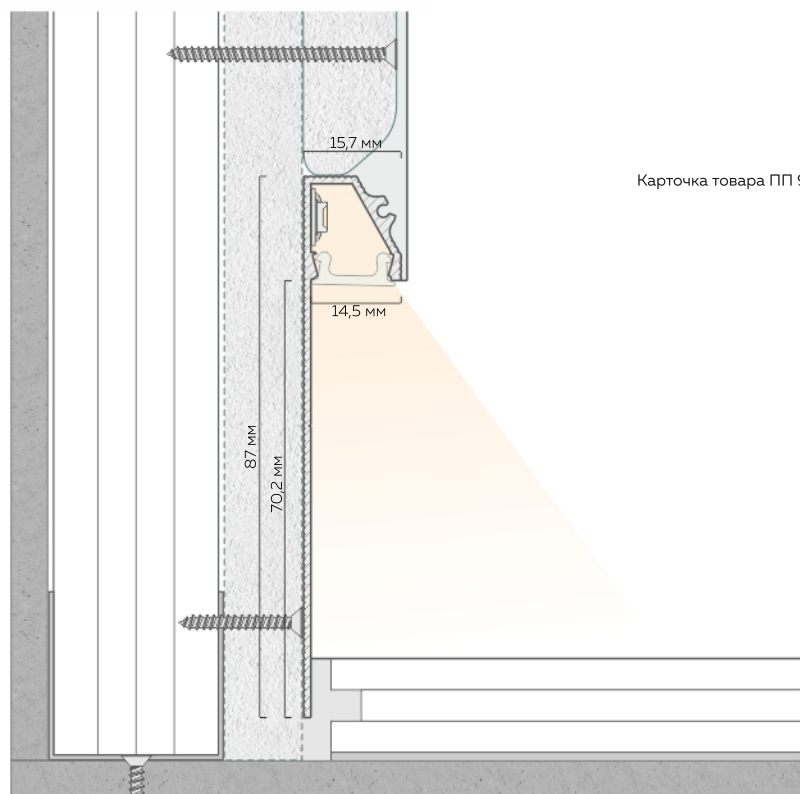

Парящий плинтус ПП 90

Длина единицы товара: 2 м

Материал профиля: алюминий
Толщина профиля: 1,3 мм

белый муар

чёрный муар

Напольное покрытие:
инженерная доска, керамогранит, наливные полы

Количество слоев ГКЛ:
1 или 2 слоя толщиной 15 мм

Карточка товара ПП 90