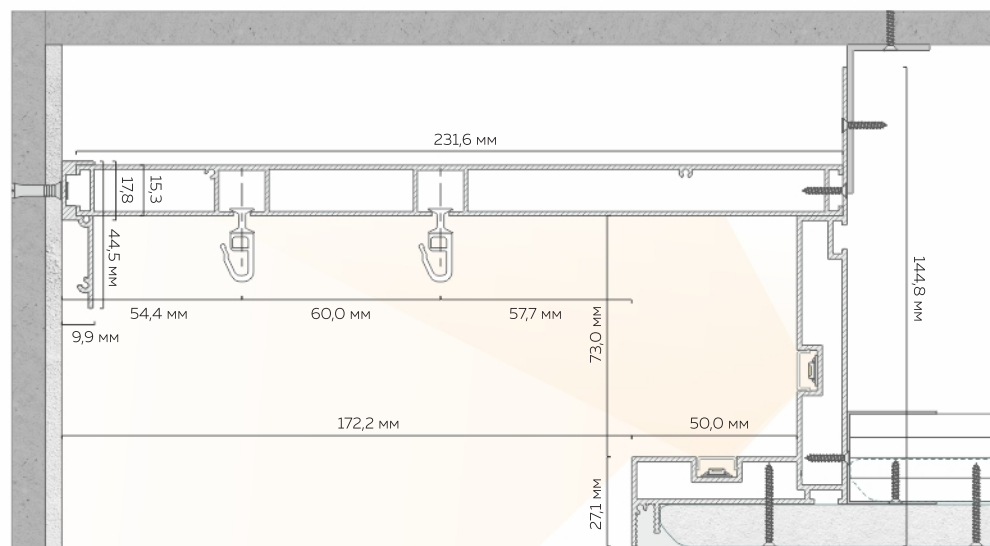

RAL 9003

белый муар

RAL 9005

чёрный муар

Высота перехода: 100 мм
Глубина полки: 50 мм

Количество слоев ГКЛ:
1 или 2 слоя любой толщины

Карниз М 01

Ниша для штор из БК 100 с карнизом М 01
и теневым держателем ТД 1 (вариант 1)