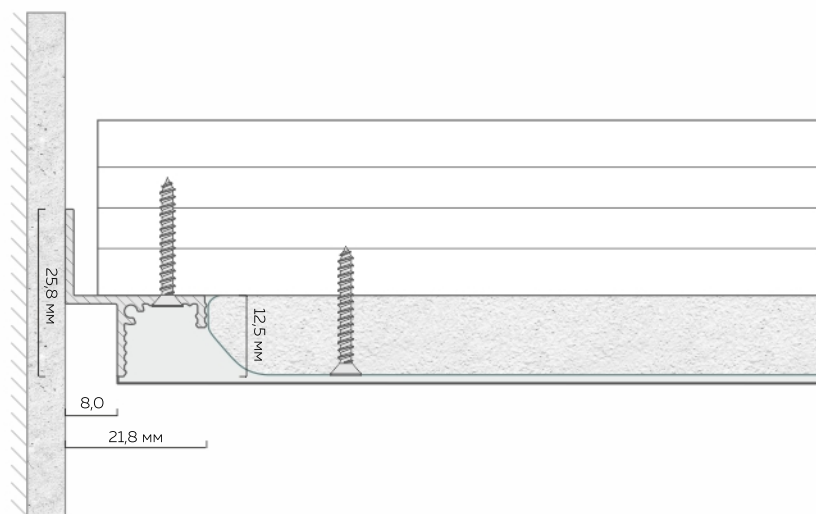

Теневой профиль ТП 8

Длина единицы товара: 2 м

Материал профиля: алюминий
Толщина профиля: 1,3 мм

Отступ от стены: 8,0 мм

Количество слоев ГКЛ:
1 или 2 слоя толщиной 12,5 мм

белый муар

чёрный муар