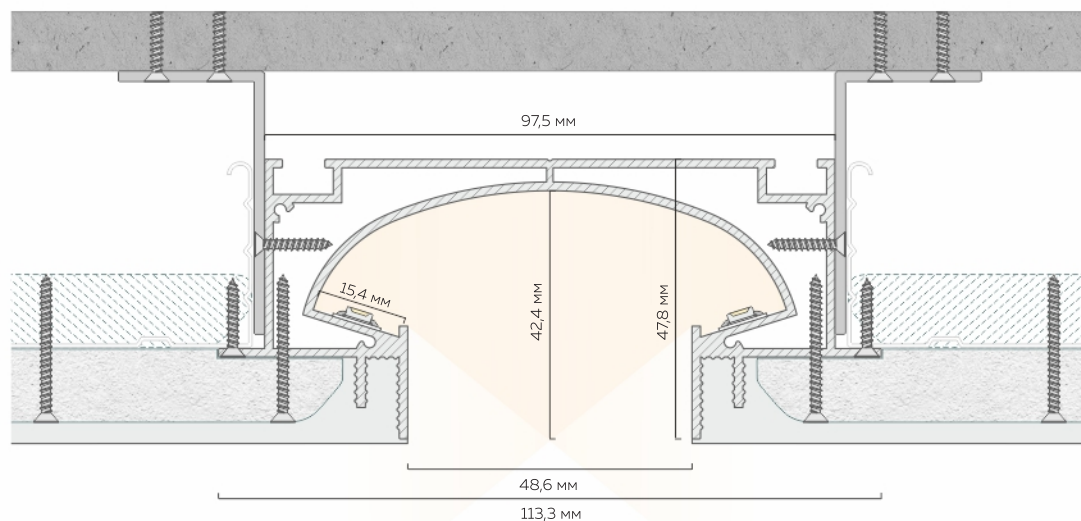

Световой туннель СТ 50

Длина единицы
товара: 2 м

Материал профиля: алюминий
Толщина профиля: 1,3 мм

белый
муар

чёрный
муар

Ширина ниши:
48,6 мм

Количество слоев ГКЛ:
1 или 2 слоя толщиной 12,5 мм

Световой туннель СТ 50