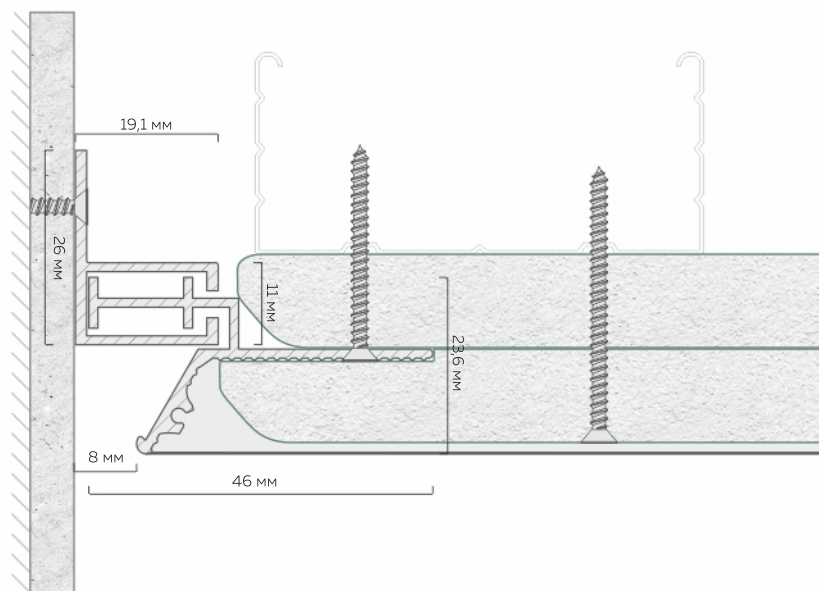

Количество слоев ГКЛ:
1 или 2 слоя толщиной 12,5 мм

Теневое примыкание с СП 8

Теневой профиль ТП 6

Длина единицы товара: 2 м

Материал профиля: алюминий
Толщина профиля: 1,3 мм

Отступ от стены:
6,0 мм

Количество слоев ГКЛ:
1 или 2 слоя толщиной 12,5 мм