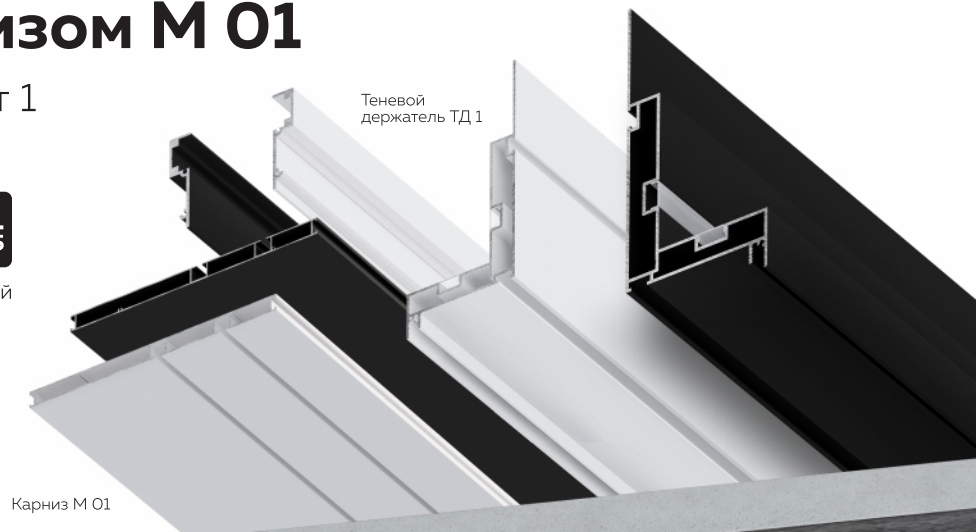

RAL 9003

белый муар

RAL 9005

чёрный муар

Высота перехода: 100 мм
Глубина полки: 50 мм

Количество слоев ГКЛ:
1 или 2 слоя любой толщины

Карниз М 01

Ниша для штор из БК 100 с карнизом М 01
и теневым держателем ТД 1 (вариант 1)