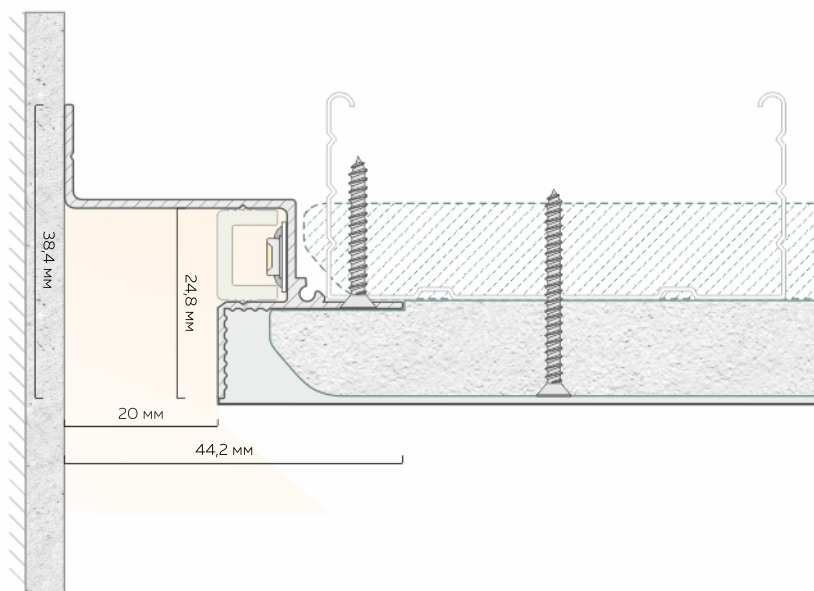

белый муар

чёрный муар

Отступ от стены: 20,0 мм

Количество слоев ГКЛ:
1 или 2 слоя толщиной 9,5 мм

Парящий профиль БП 309

Парящий профиль БП 80

Длина единицы товара: 2 м

Материал профиля: алюминий
Толщина профиля: 1,3 мм