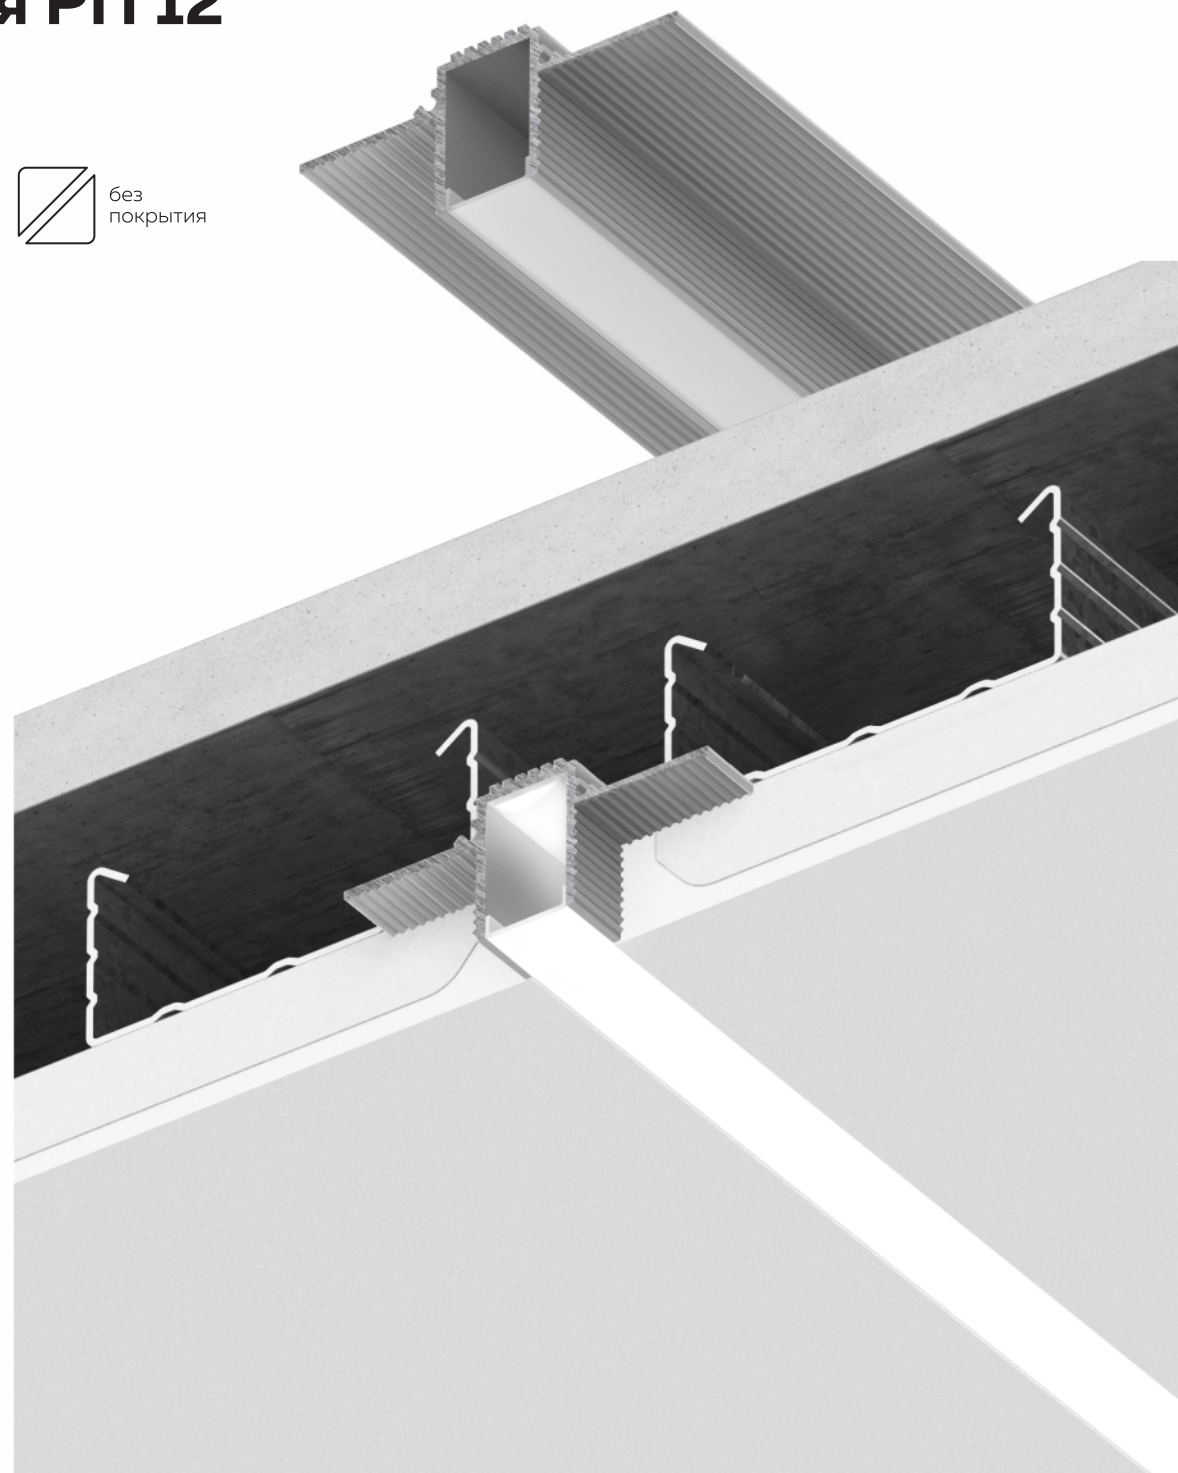

Длина единицы товара: 2 и 3 м

Материал профиля: алюминий
Толщина профиля: 1,3 мм

без покрытия

Ширина световой линии: 12,3 мм

Количество слоев ГКЛ:
1 или 2 слоя толщиной 12,5 мм

Световая линия из профиля РП 12

Световая линия из профиля СЛ ТР 35

Длина единицы товара: 2 м

Материал профиля: алюминий
Толщина профиля: 1,3 мм

без покрытия

Ширина линии: 35,0 мм

Количество слоев ГКЛ:
1 или 2 слоя толщиной 12,5 мм

Световая линия из профиля СЛ ТР 35