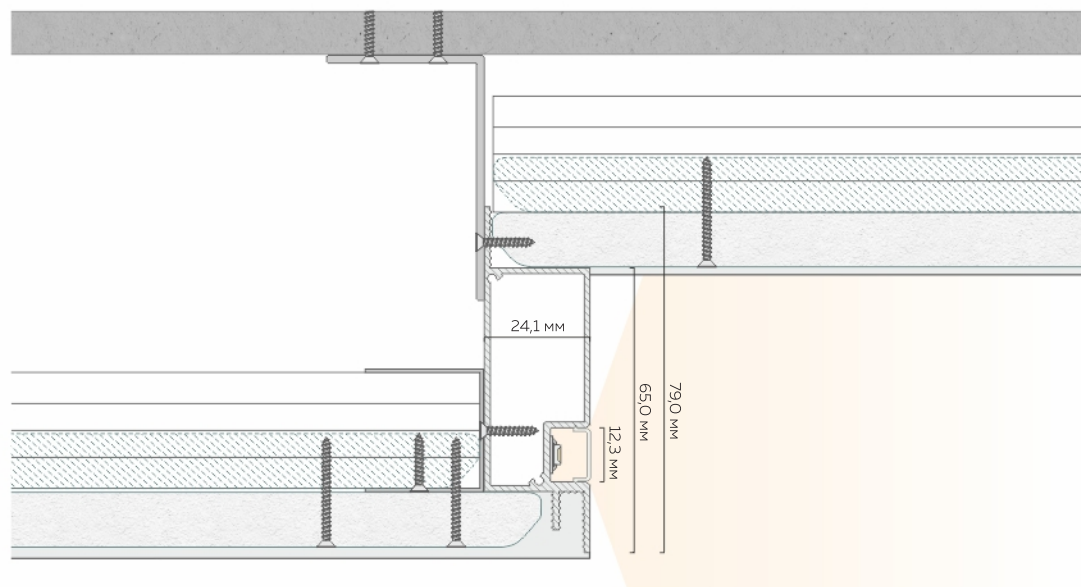

Количество слоев ГКЛ: 1 или 2 слоя любой толщины

Ниша для спотов
из профиля НС 80

Переход уровней Б 01

Длина единицы товара: 2 м

Материал профиля: алюминий
Толщина профиля: 1,3 мм

белый муар

чёрный муар

Высота перехода: 65,0 мм

Количество слоев ГКЛ:
1 или 2 слоя любой толщины

Переход уровней Б 01

Переход уровней Б 02

Длина единицы товара: 2 м

Материал профиля: алюминий
Толщина профиля: 1,3 мм

белый муар

чёрный муар

Высота перехода: 100,0 мм