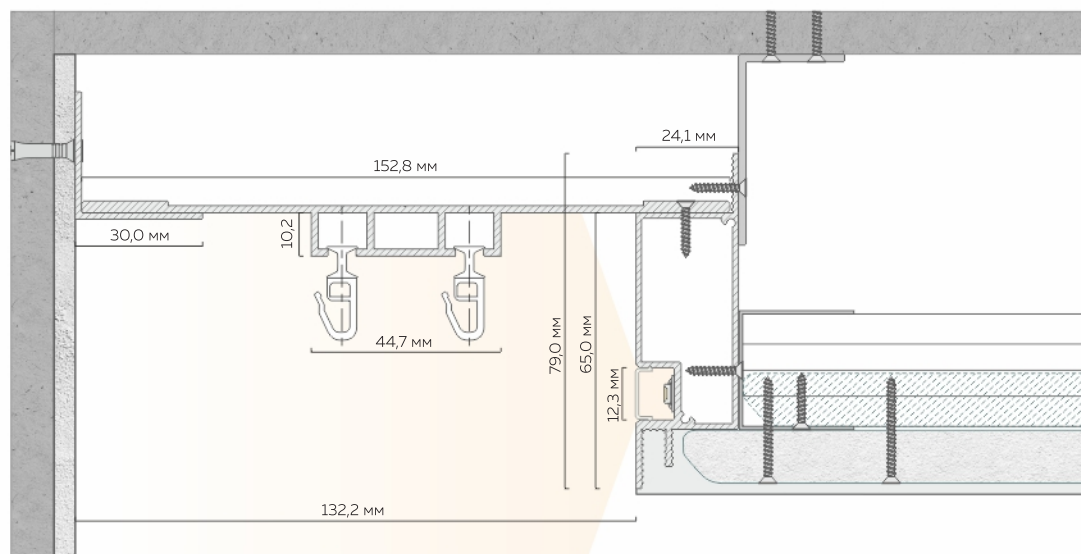

Материал профиля: алюминий
Толщина профиля: 1,3 мм

Ширина ниши:
132,2 мм

Высота перехода:
65,0 мм

Количество слоев ГКЛ:
1 или 2 слоя любой толщины

RAL 9003

белый муар

RAL 9005

чёрный муар