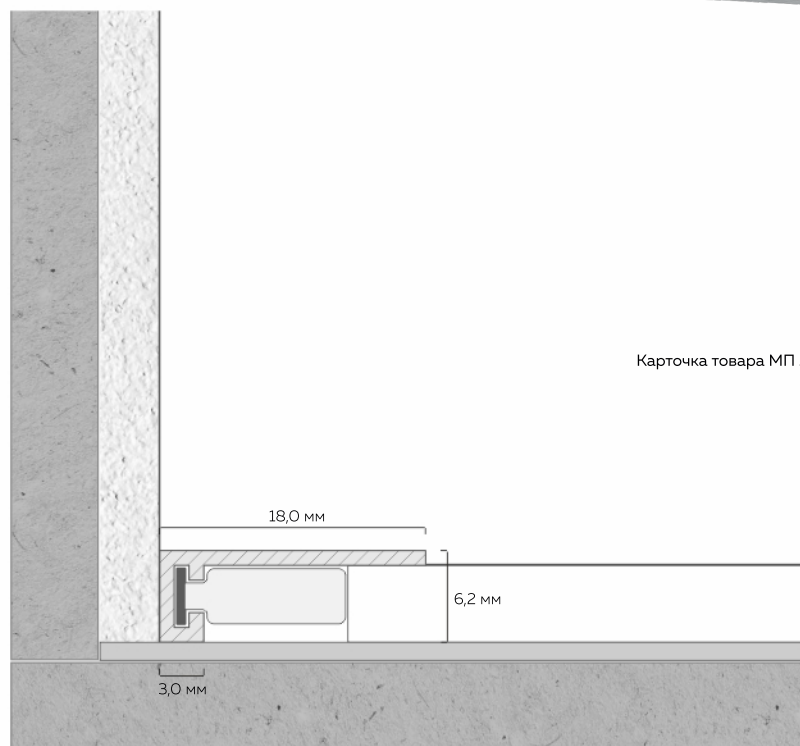

Микроплинтус МП 20

L2 Длина единицы товара: 2 м

Al Материал профиля: алюминий
Толщина профиля: 1 мм

RAL 9003

белый матовый

RAL 9005

чёрный матовый

Напольное покрытие: инженерная доска, керамогранит, ламинат

Пружинка для теневого плинтуса МП 20

Карточка товара МП 20