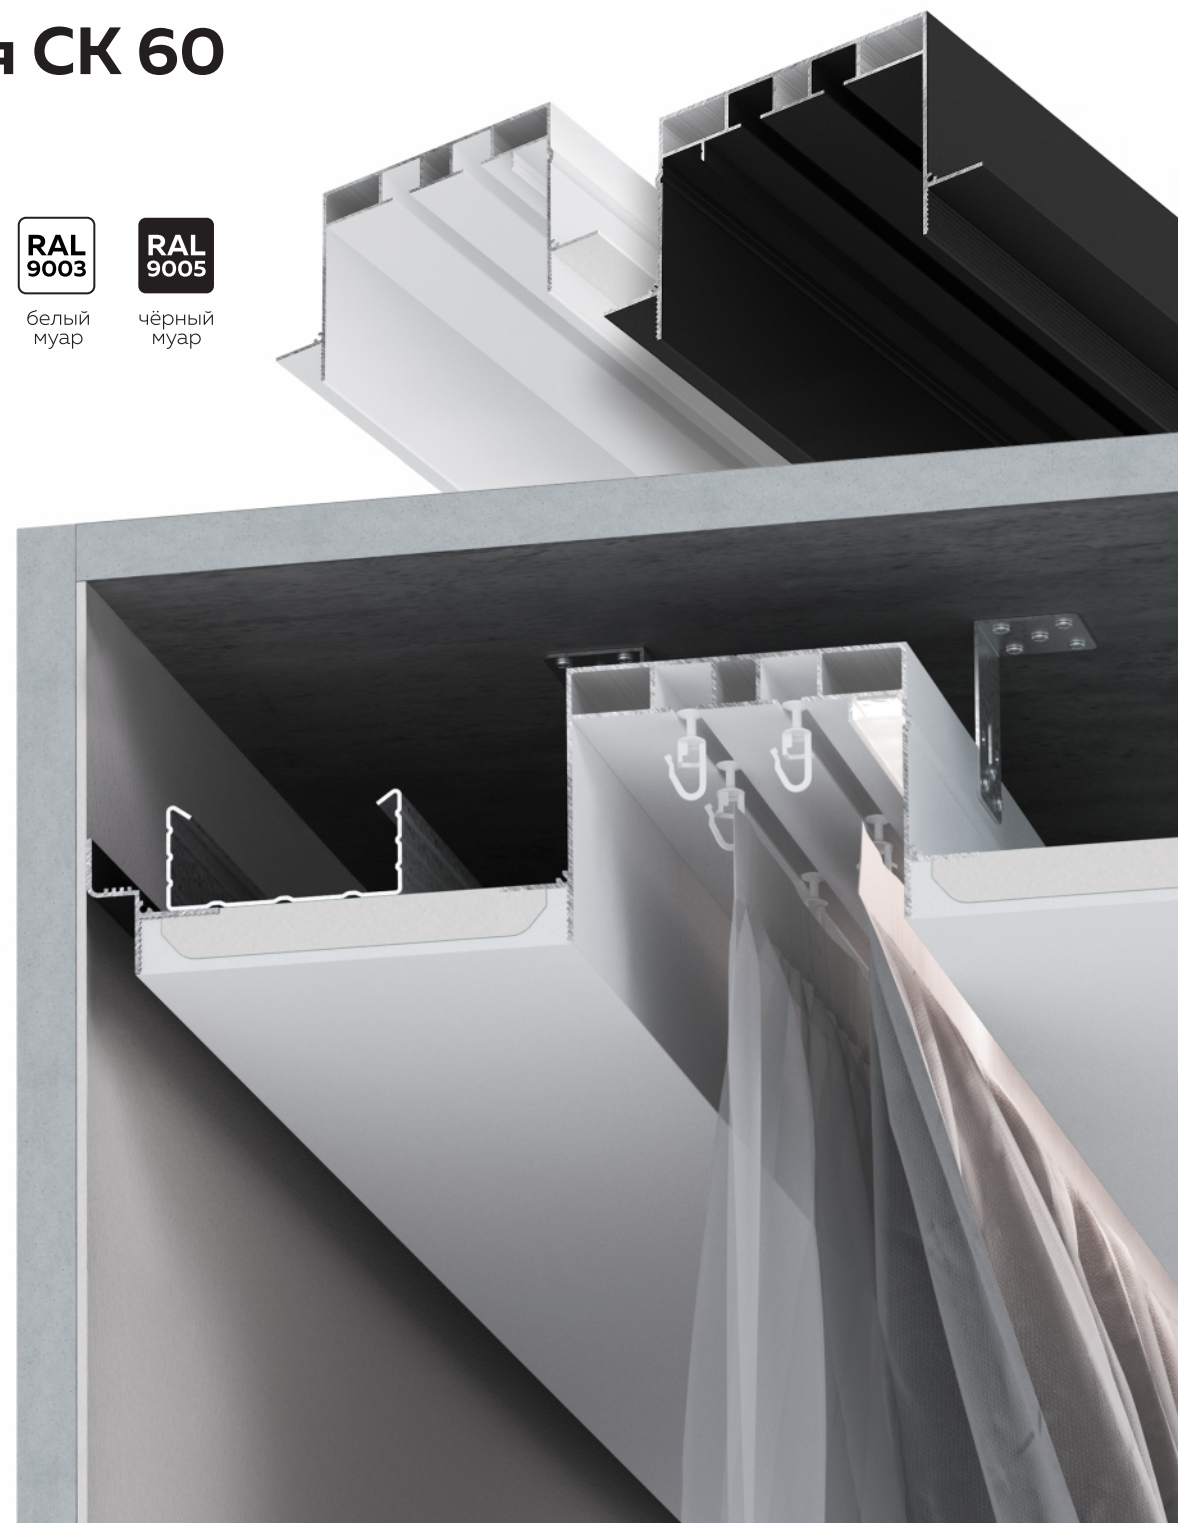

Ниша для штор из профиля СК 60

L2 Длина единицы товара: 2 и 3,2 м

Al Материал профиля: алюминий
Толщина профиля: 1,3 мм

RAL 9003

белый муар

RAL 9005

чёрный муар

Ширина ниши: 81,3 мм
Глубина ниши: 56 мм

Количество слоев ГКЛ:
1 или 2 слоя толщиной 12,5 мм