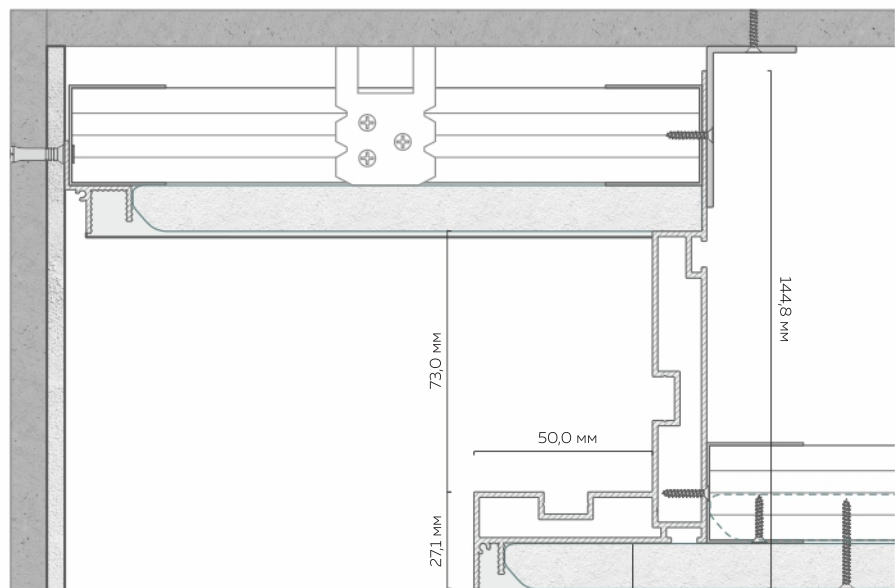

белый муар

чёрный муар

Высота перехода: 100 мм
Глубина полки: 50 мм
Отступ от стены: любой

Количество слоев ГКЛ:
1 или 2 слоя любой толщины

Ниша из БК 100

Парящий профиль БП 30

Длина единицы товара: 2 м

Материал профиля: алюминий
Толщина профиля: 1,3 мм