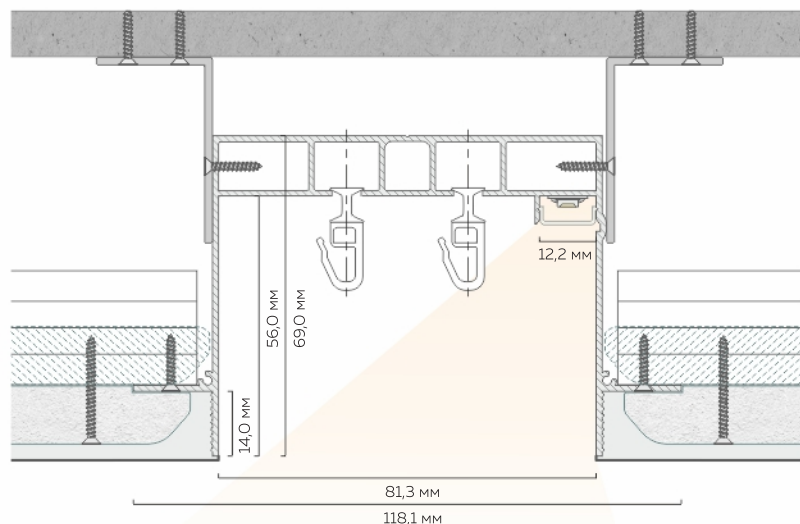

RAL 9003

белый муар

RAL 9005

чёрный муар

 Ширина ниши: 81,3 мм
Глубина ниши: 56 мм

 Количество слоев ГКЛ:
1 или 2 слоя толщиной 12,5 мм

Ниша для штор из профиля СК 60

Ниша для штор из Б 01 и М 02