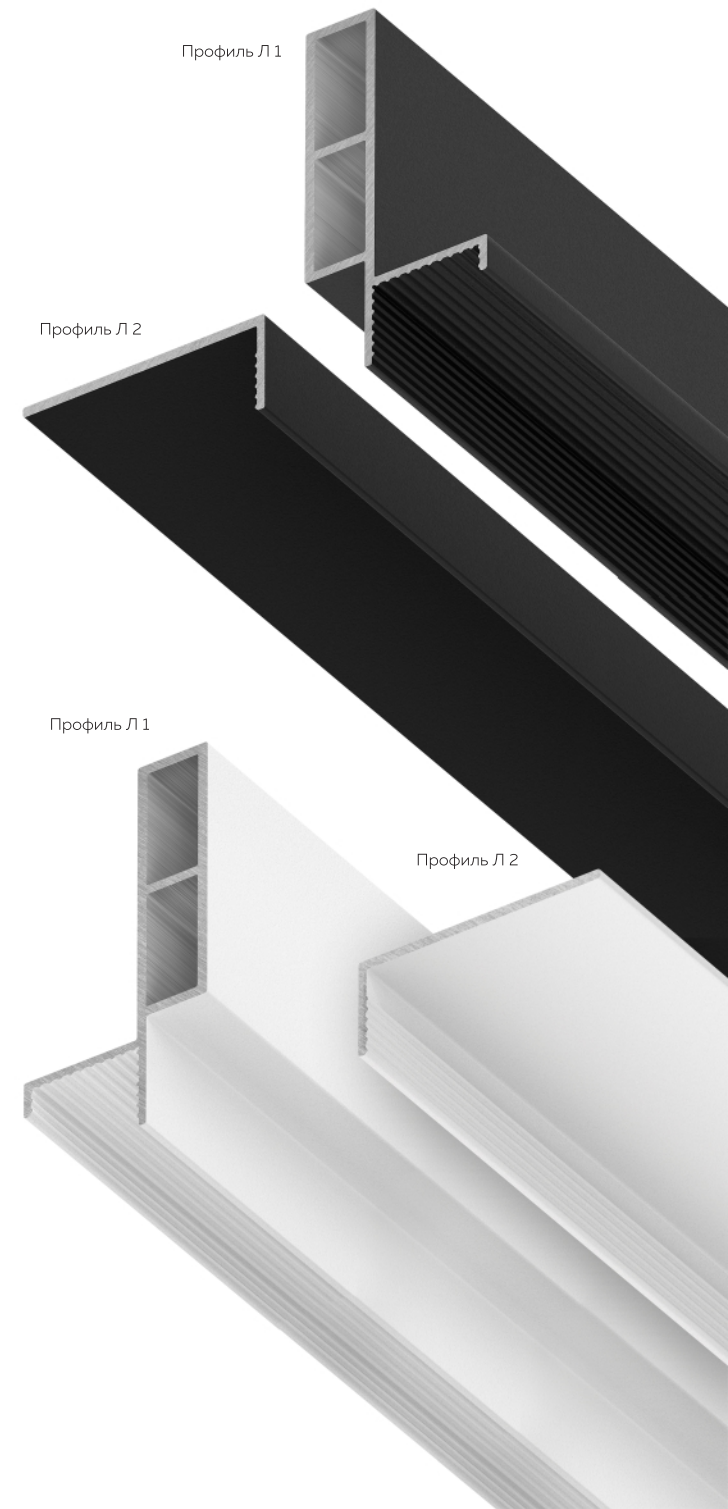

Линейная вентиляция ВП 23

Ревизионный люк из профилей Л 1 и Л 2

Изготовление люка любого размера под заказ

Материал профиля: алюминий
Толщина профиля: 1,3 мм

белый муар

чёрный муар

Высота конструкции: ≈54,0 мм

Количество слоев ГКЛ: 1 или 2 слоя толщиной 12,5 мм

Ревизионный люк из профилей Л1 и Л2

Декоративная перегородка с рефлекторным освещением

Ширина перегородки:
1, 1,5, 2, 2,5 метра

Материал профиля: алюминий
Толщина профиля: 1,3 мм