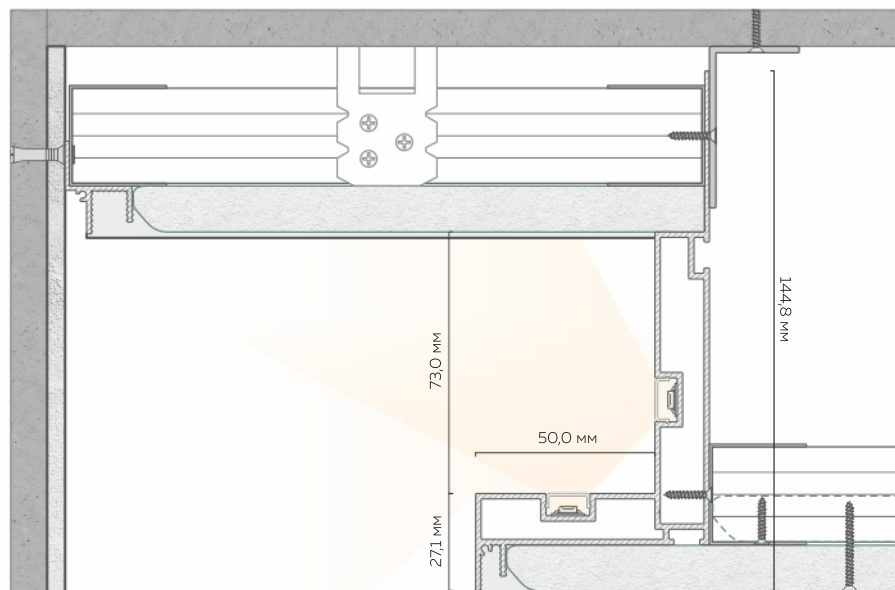

белый муар

чёрный муар

Высота перехода: 100 мм
Глубина полки: 50 мм
Отступ от стены: любой

Количество слоев ГКЛ:
1 или 2 слоя любой толщины

Ниша с подсветкой из БК 100

Световая линия из профиля РП 5

Длина единицы товара: 2 м