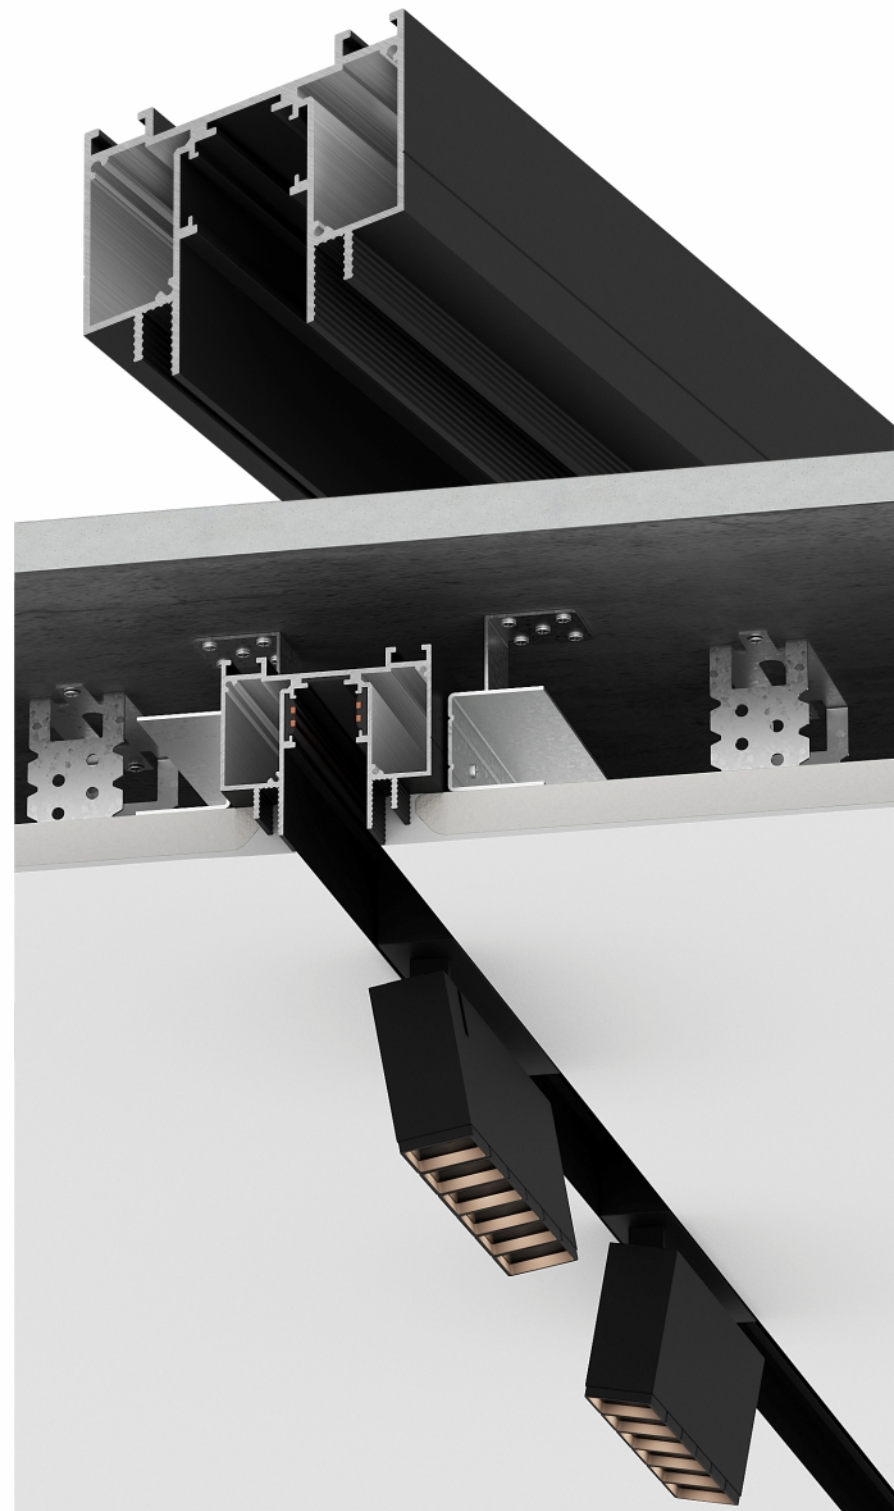

Магнитный трек МТ 23

Длина единицы
товара: 2 м

Материал профиля: алюминий
Толщина профиля: 1,3 мм

чёрный
муар

Ширина ниши:
23,7 мм

Количество слоев ГКЛ:
1 или 2 слоя любой толщины