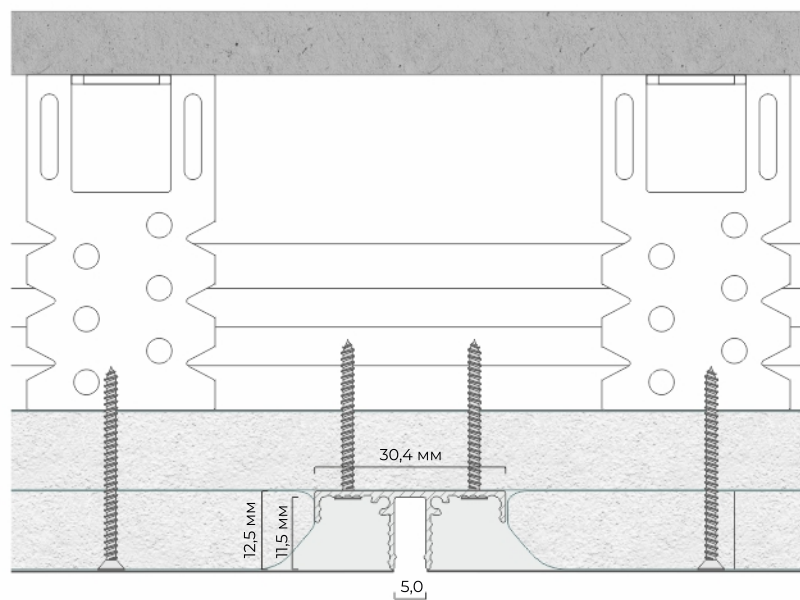

Разделитель РП 5

Длина единицы
товара: 2 м

Материал профиля: алюминий
Толщина профиля: 1,3 мм

Ширина шва:
5,0 мм

Количество слоев ГКЛ:
1 или 2 слоя толщиной 12,5 мм