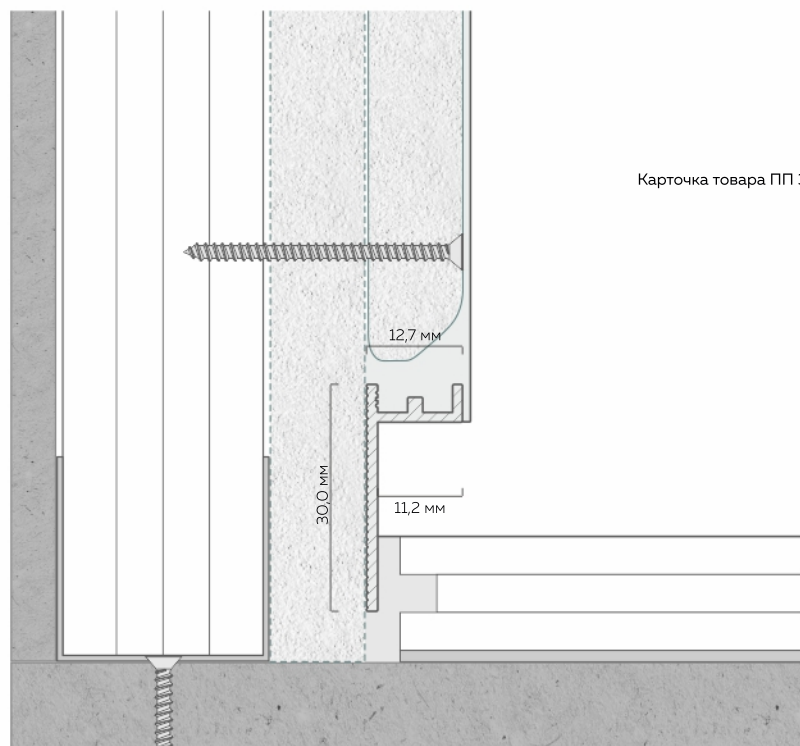

Парящий плинтус ПП 30

Длина единицы товара: 2 м

Материал профиля: алюминий
Толщина профиля: 1,3 мм

белый муар

чёрный муар

Напольное покрытие:
инженерная доска, керамогранит, наливные полы

Количество слоев ГКЛ:
1 или 2 слоя толщиной 12,5 мм