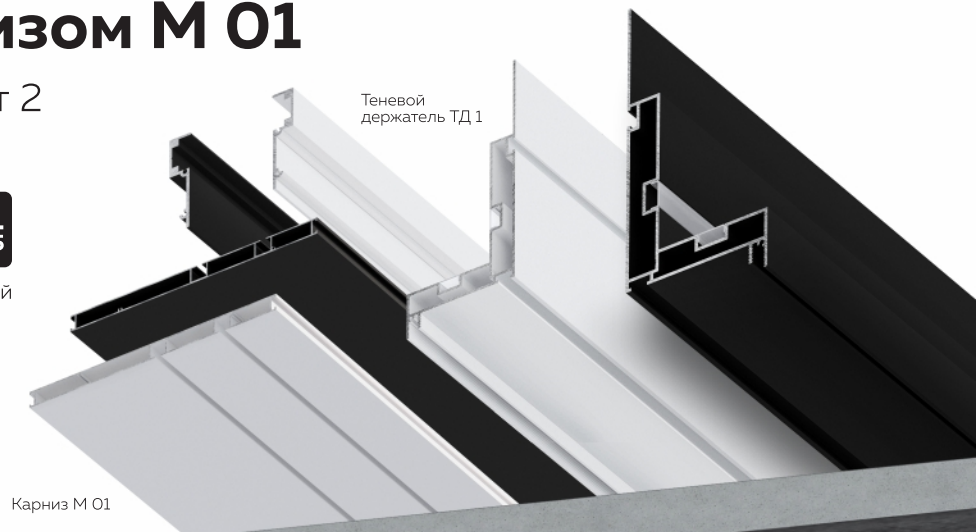

RAL 9003

RAL 9005

белый муар

чёрный муар

Высота перехода: 100 мм
Глубина полки: 50 мм

Количество слоев ГКЛ: 1 или 2 слоя любой толщины

Ниша для штор из БК 100 с карнизом М 01 и теневым держателем ТД 1 (вариант 2)