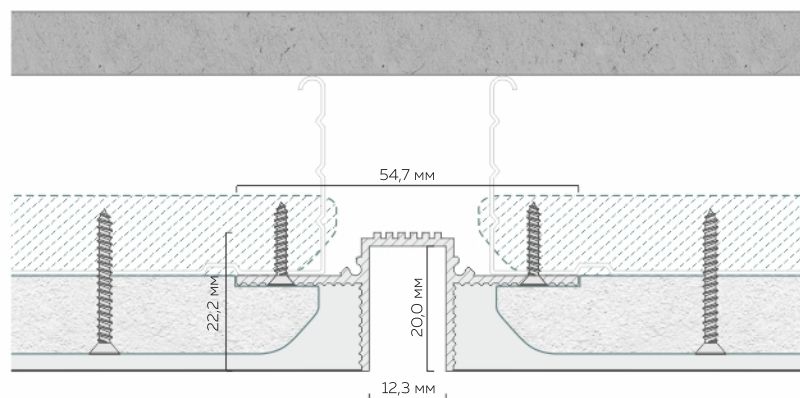

белый
муар

чёрный
муар

Разделитель РП 12

L2 Длина единицы товара: 2 и 3 м

Al Материал профиля: алюминий
Толщина профиля: 1,3 мм

 Ширина шва: 12,3 мм

 Количество слоев ГКЛ: 1 или 2 слоя толщиной 12,5 мм

RAL 9003