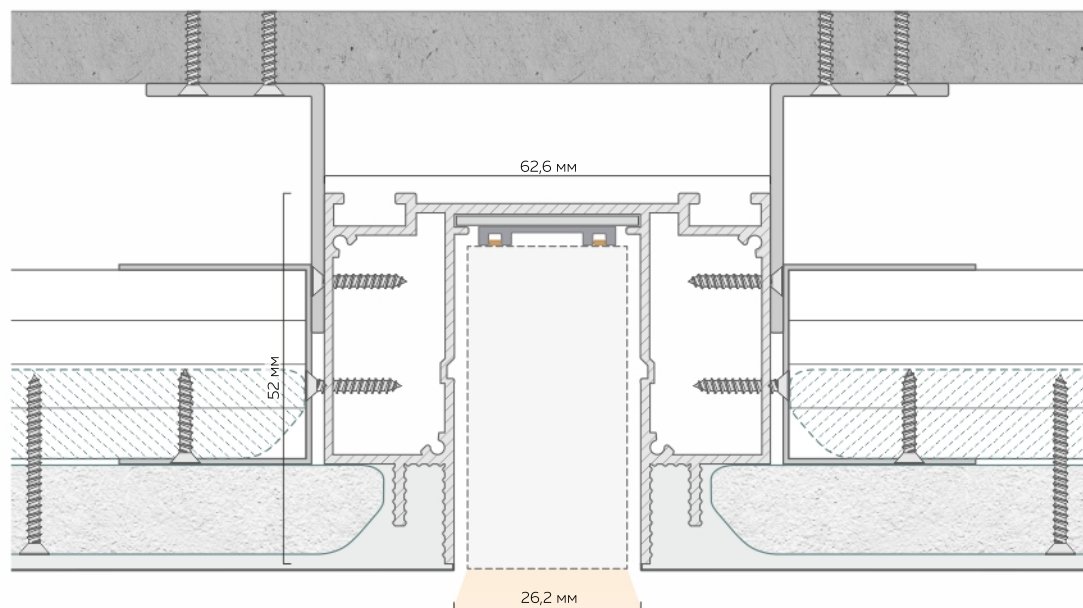

Магнитный трек МТ 25

Длина единицы
товара: 2 м

Материал профиля: алюминий
Толщина профиля: 1,3 мм

чёрный
муар

Ширина ниши:
26,2 мм

Количество слоев ГКЛ:
1 или 2 слоя любой толщины