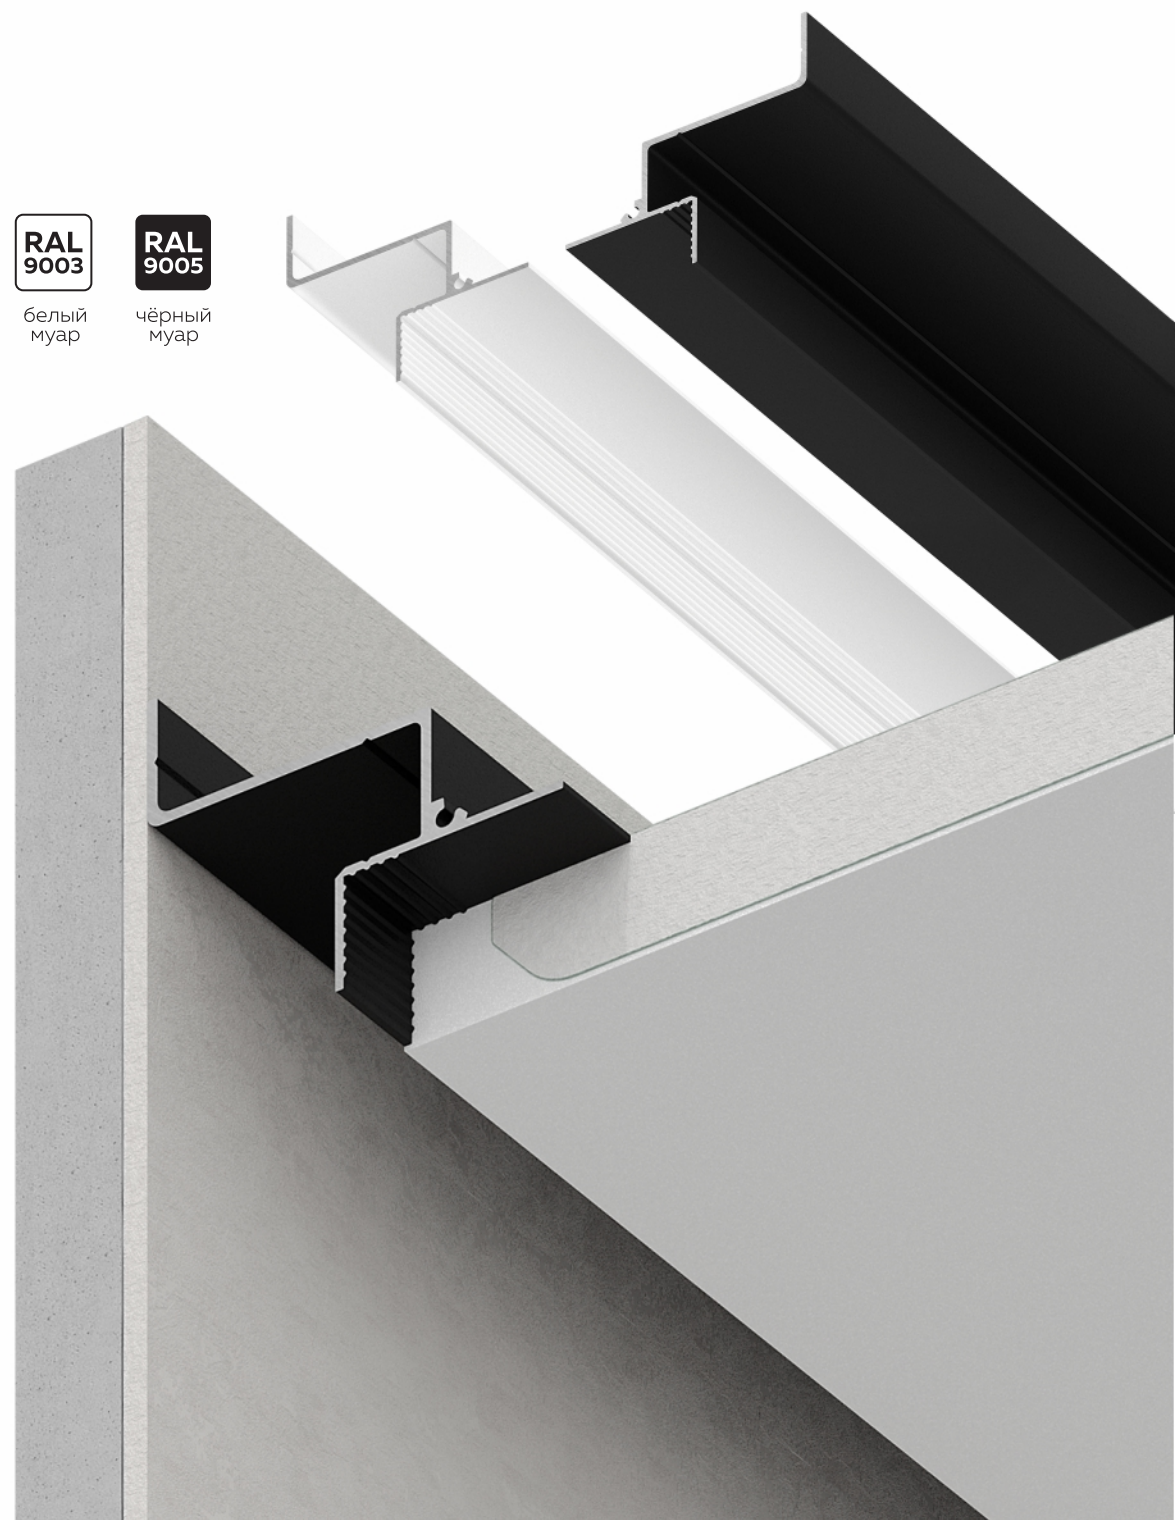

Парящий профиль БП 309

Длина единицы товара: 2 м

Материал профиля: алюминий
Толщина профиля: 1 мм

белый муар

чёрный муар

Отступ от стены: 20,0 мм

Количество слоев ГКЛ:
1 или 2 слоя толщиной 9,5 мм