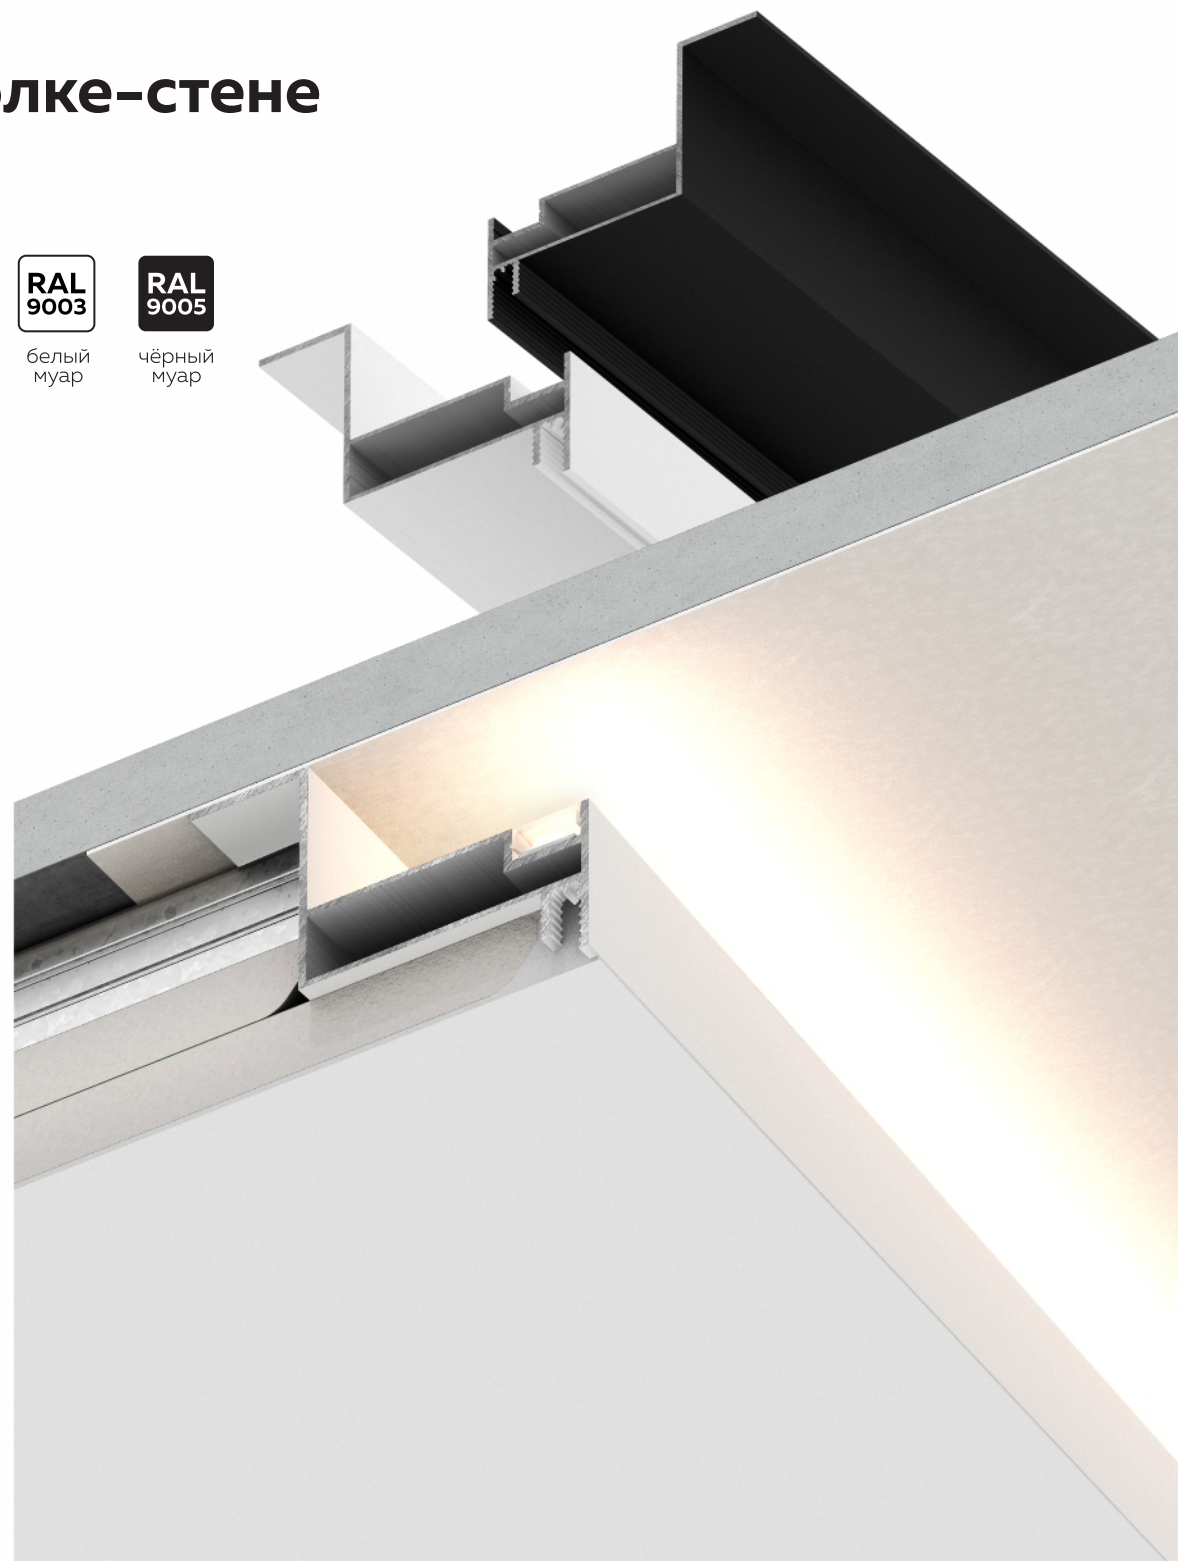

Ниша с подсветкой на потолке-стене из профиля ТВ 50

Длина единицы товара: 2 м

Материал профиля: алюминий
Толщина профиля: 1 - 1,5 мм

белый муар

чёрный муар

Ширина ниши: 27,0 мм
Глубина ниши: 52,4 мм

Количество слоев ГКЛ:
1 или 2 слоя толщиной 12,5 мм