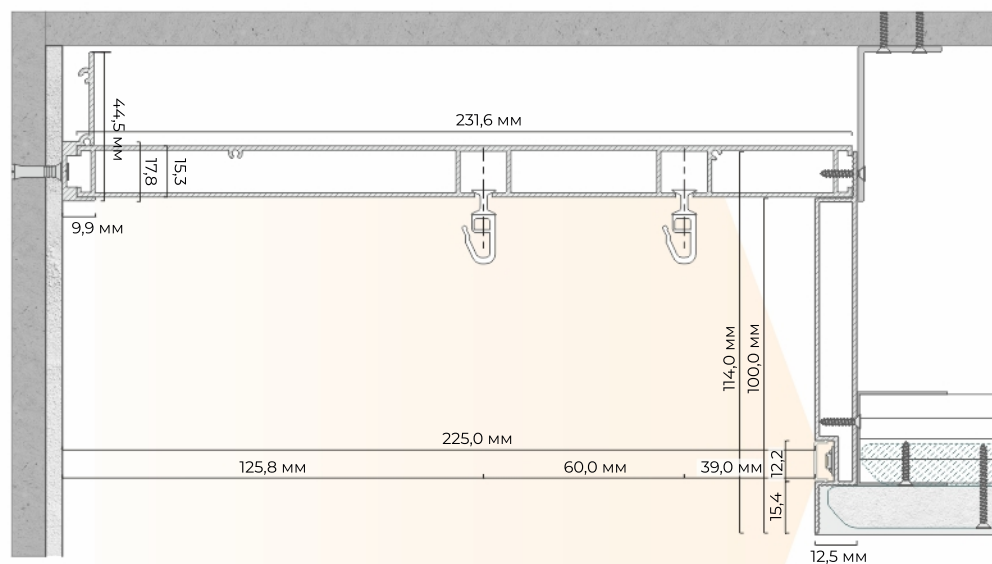

L2 Длина единицы товара: Б 02 - 2 м, М 01 и ТД 1 - 3,2 м

Al Материал профиля: алюминий
Толщина профиля: 1,3 мм

RAL 9003

белый муар

RAL 9005

чёрный муар

Высота перехода: 100,0 мм

Количество слоев ГКЛ: 1 или 2 слоя любой толщины