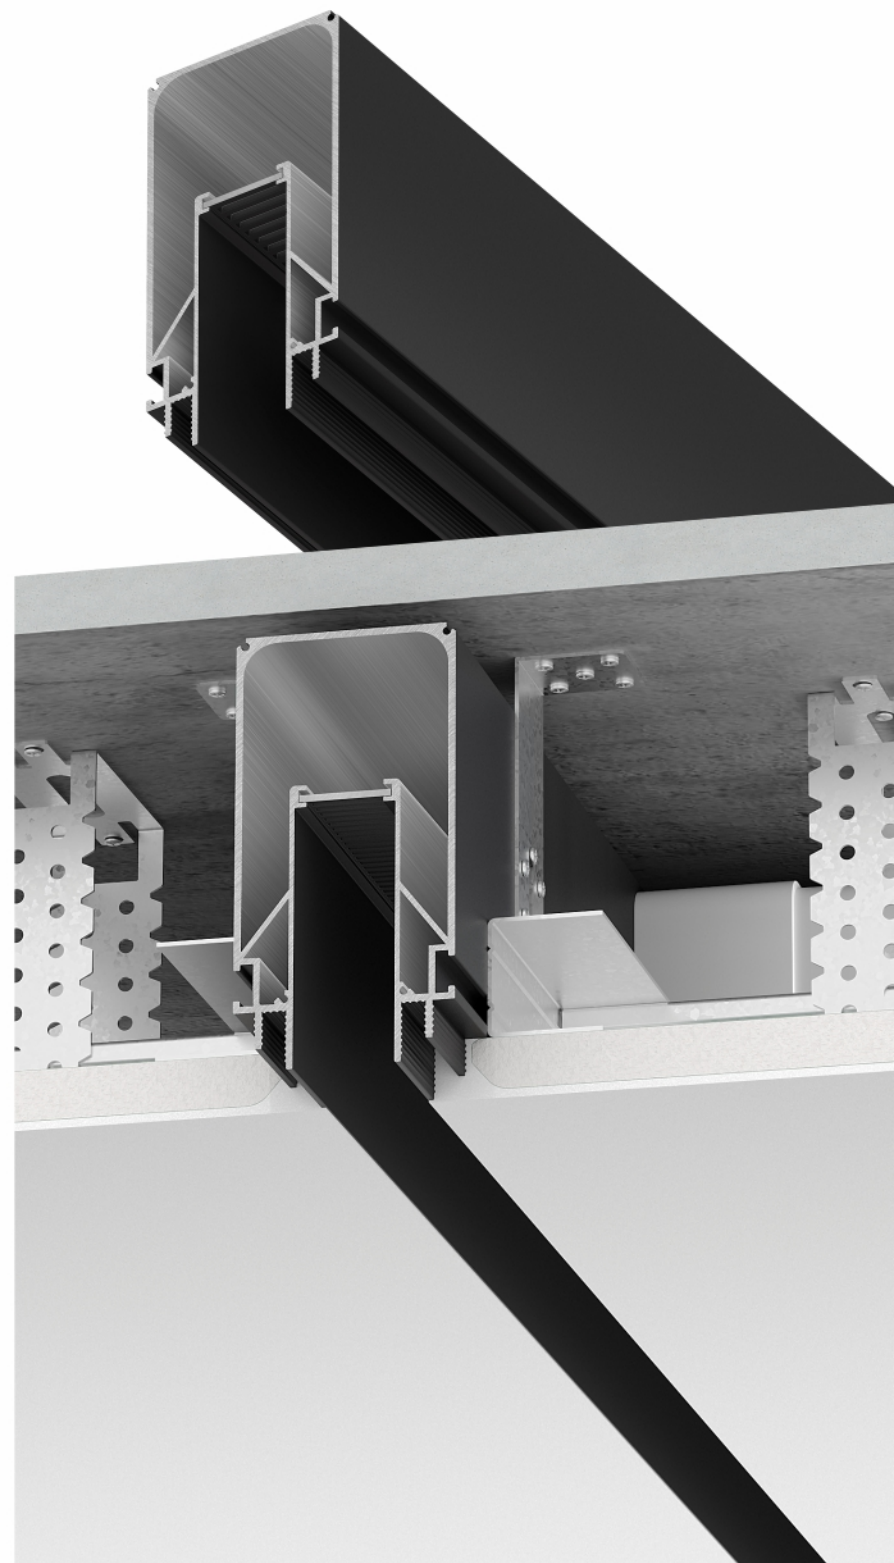

Линейная вентиляция ВП 23

Длина единицы товара: 2 м

Материал профиля: алюминий
Толщина профиля: 1,3 мм

чёрный муар

Ширина ниши: 23,7 мм

Количество слоев ГКЛ:
1 или 2 слоя любой толщины