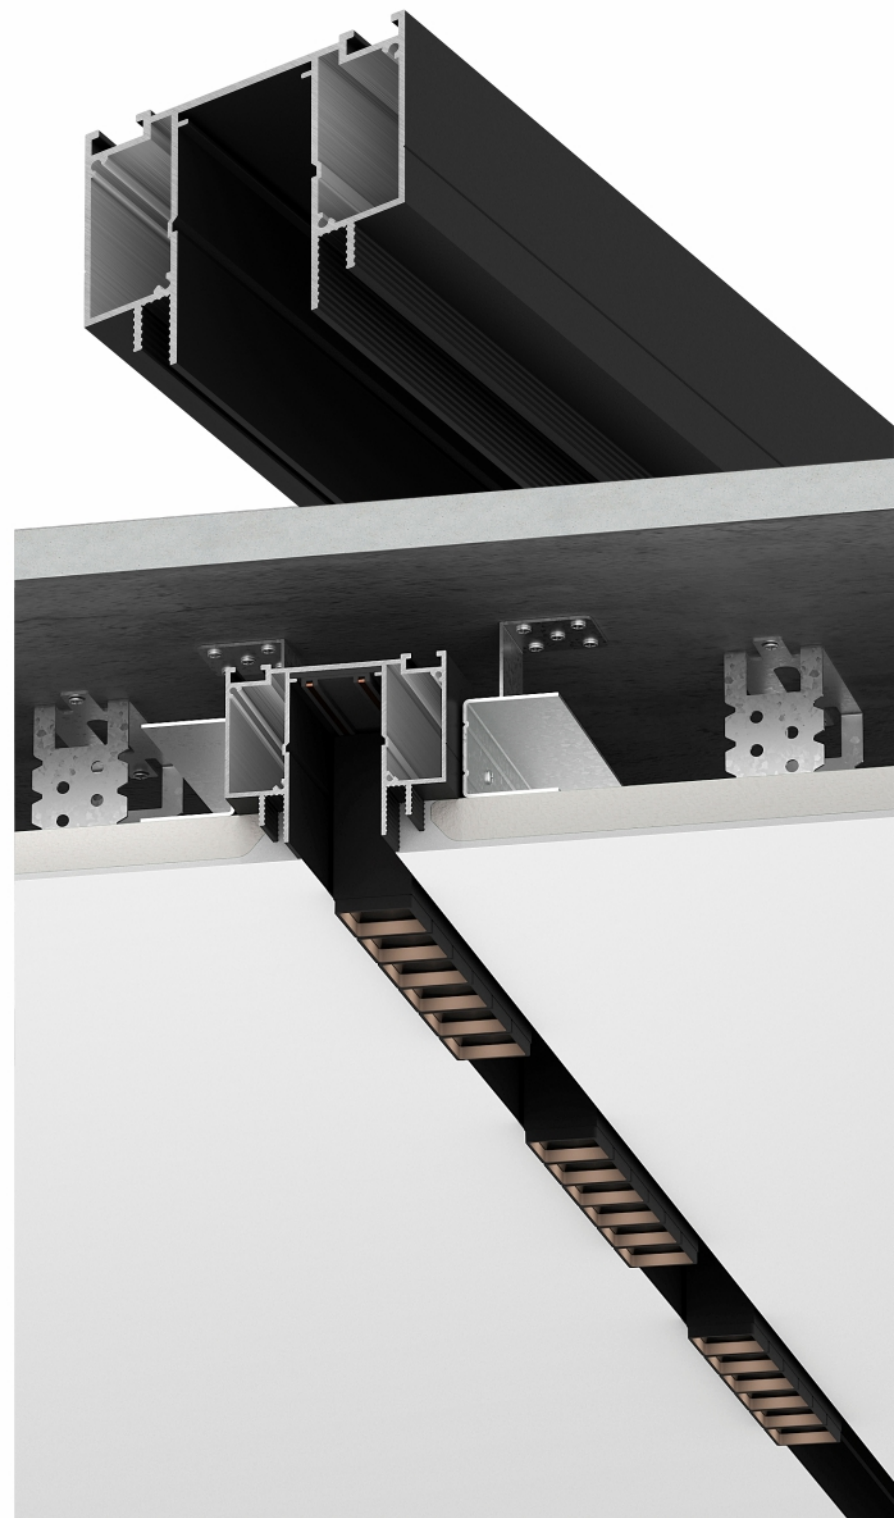

Магнитный трек МТ 25

Длина единицы
товара: 2 м

Материал профиля: алюминий
Толщина профиля: 1,3 мм

чёрный
муар

Ширина ниши:
26,2 мм

Количество слоев ГКЛ:
1 или 2 слоя любой толщины