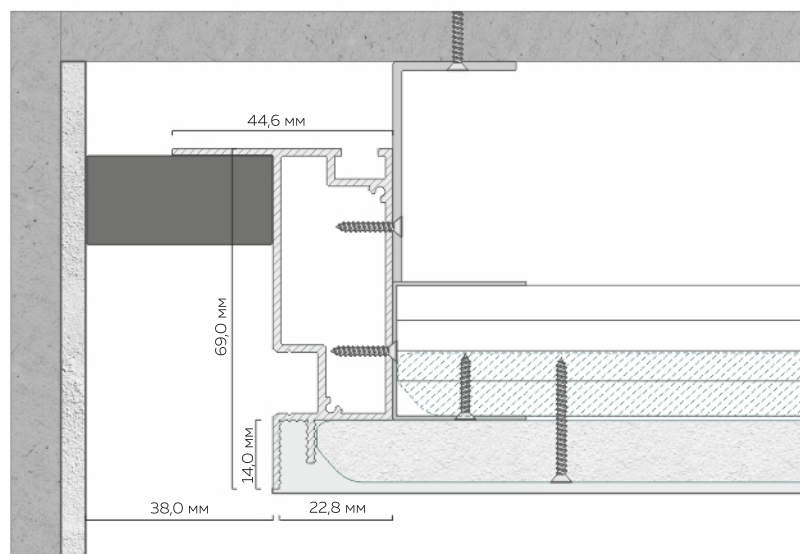

белый муар

чёрный муар

Отступ от стены: от 20,5 до 38,0 мм

Количество слоев ГКЛ: 1 или 2 слоя любой толщины

Теневой профиль БП 80

Ниша из БК 100

Длина единицы товара: 2 м

Материал профиля: алюминий
Толщина профиля: 1,3 мм