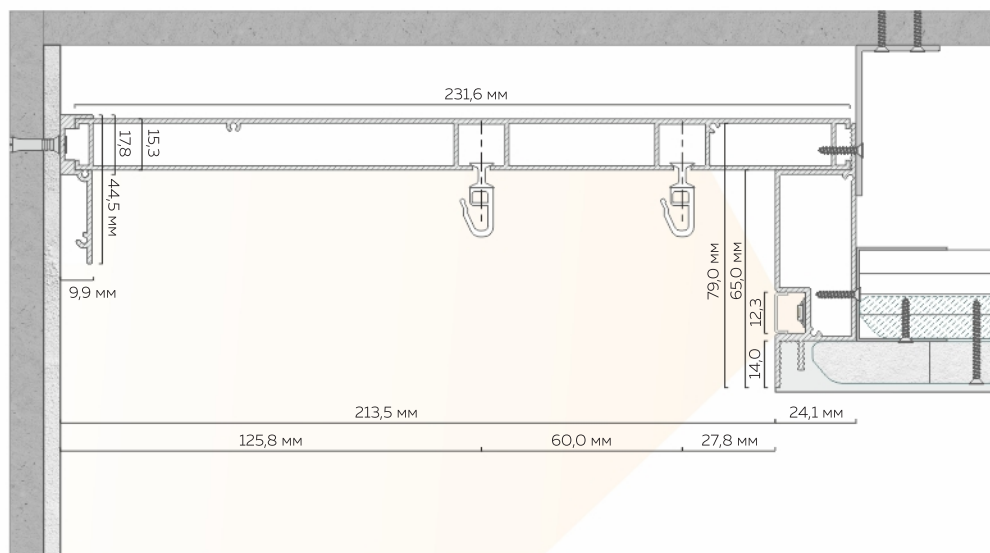

Ниша для штор из Б 01 с карнизом М 01 и теневым держателем ТД 1

L2 Длина единицы товара: Б 01 - 2 м, М 01 и ТД 1 - 3,2 м

Al Материал профиля: алюминий
Толщина профиля: 1,3 мм

RAL 9003

белый муар

RAL 9005

чёрный муар

Высота перехода: 65,0 мм

Количество слоев ГКЛ: 1 или 2 слоя любой толщины

Карточка товара Б 01