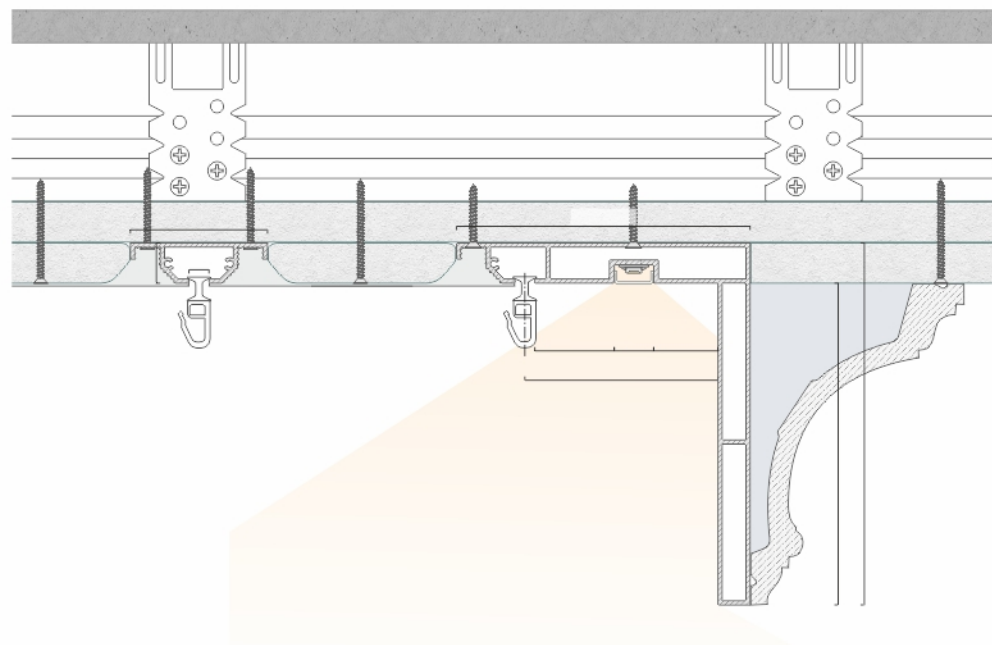

белый муар

чёрный муар

Высота перехода: 100,0 мм

Количество слоев ГКЛ: 1 или 2 слоя толщиной 12,5 мм

Встроенный карниз ОК 100 и ОК 40

Ниша для штор из профиля СК 60

L2 Длина единицы товара: 2 и 3,2 м

Al Материал профиля: алюминий
Толщина профиля: 1,3 мм