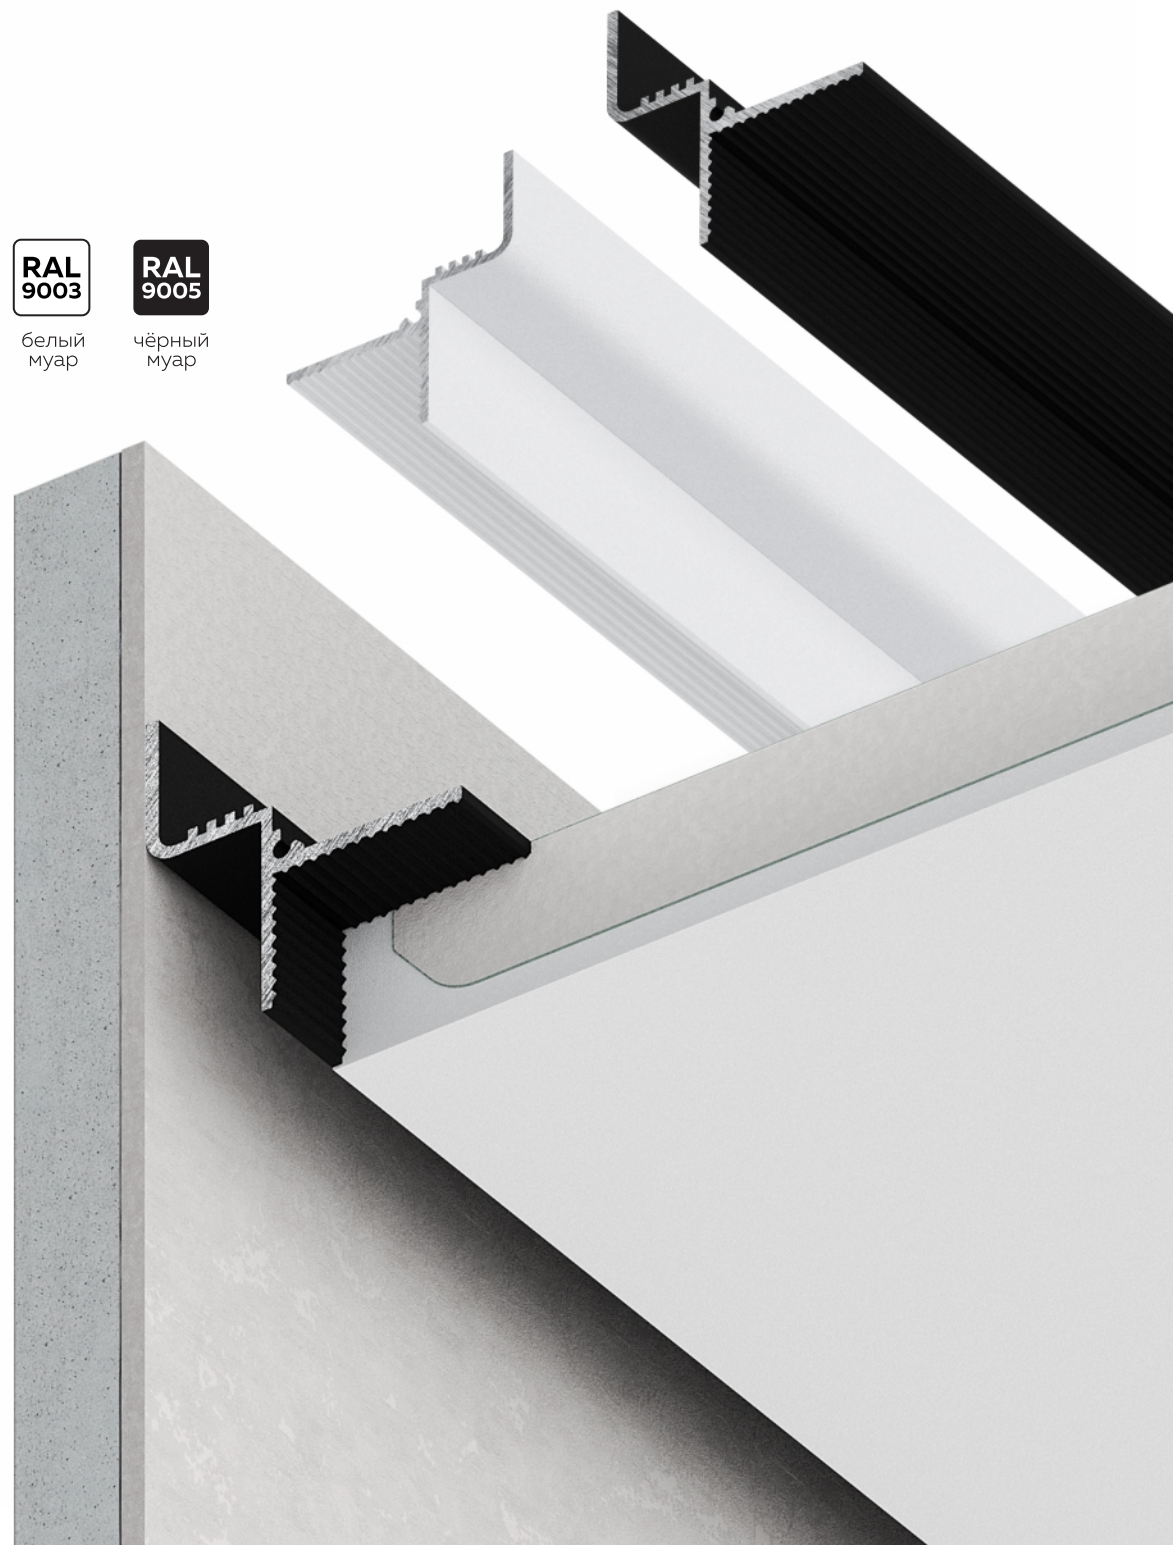

Теневой профиль ТП 12

Длина единицы товара: 2 м

Материал профиля: алюминий
Толщина профиля: 1,3 мм

Отступ от стены: 12,3 мм

Количество слоев ГКЛ:
1 или 2 слоя толщиной 12,5 мм

белый муар

чёрный муар