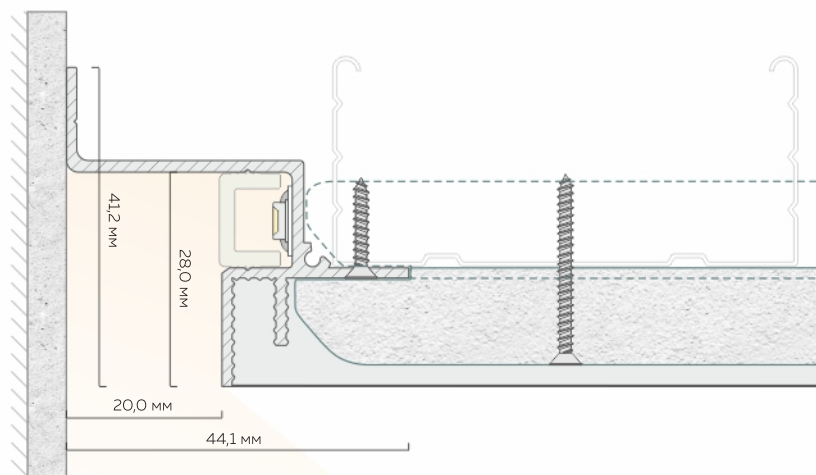

Отступ от стены: 20,0 мм

Количество слоев ГКЛ:
1 или 2 слоя толщиной 12,5 мм

белый муар

чёрный муар

Парящий профиль БП 30

Парящий профиль БП 309

Длина единицы товара: 2 м

Материал профиля: алюминий
Толщина профиля: 1 мм