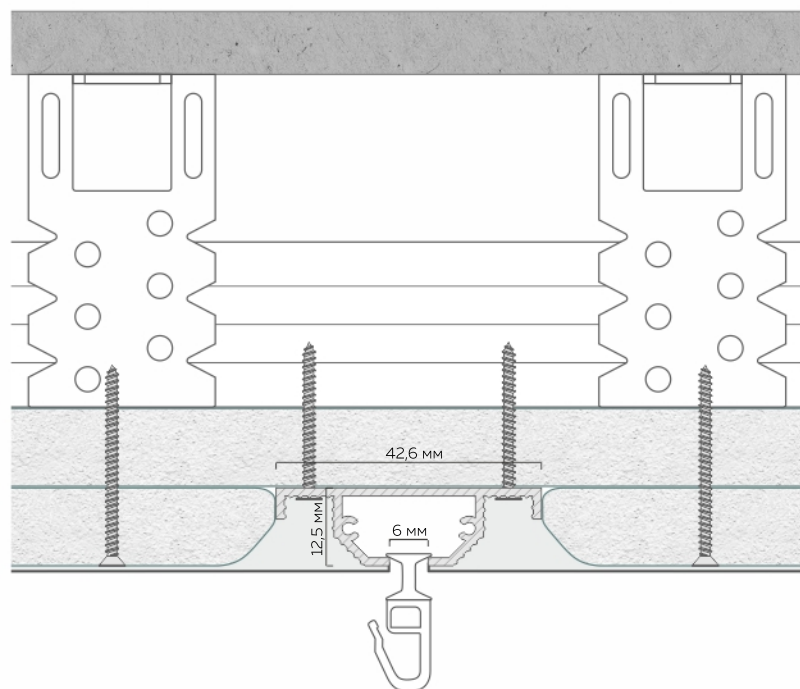

Встроенный карниз ОК 40

Длина единицы товара: 2 м

Материал профиля: алюминий
Толщина профиля: 1,3 мм

белый муар

чёрный муар

Ширина полоза: 6,0 м

Количество слоев ГКЛ:
1 или 2 слоя толщиной 12,5 мм