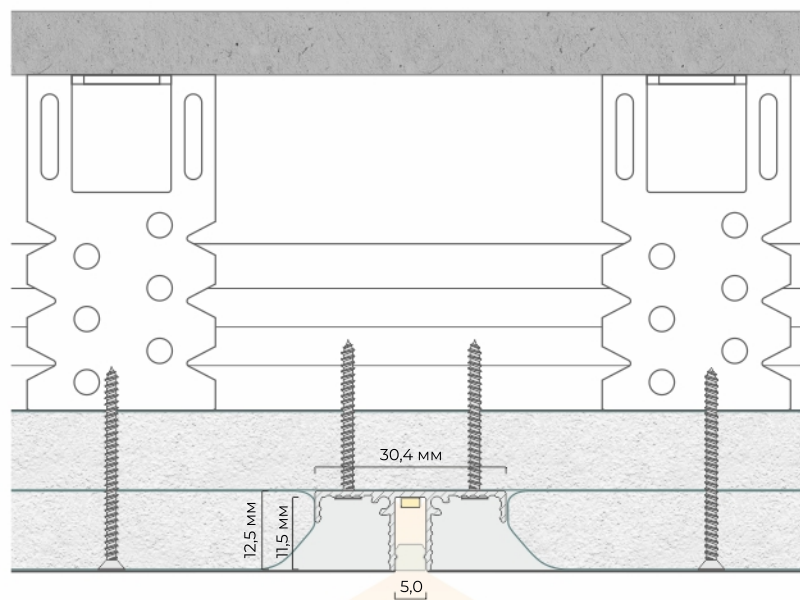

Световая линия из профиля РП 5

Длина единицы товара: 2 м

Материал профиля: алюминий
Толщина профиля: 1,3 мм

без покрытия

Ширина световой линии: 5,0 мм

Количество слоев ГКЛ:
1 или 2 слоя толщиной 12,5 мм

Рассеиватель ЭР 6