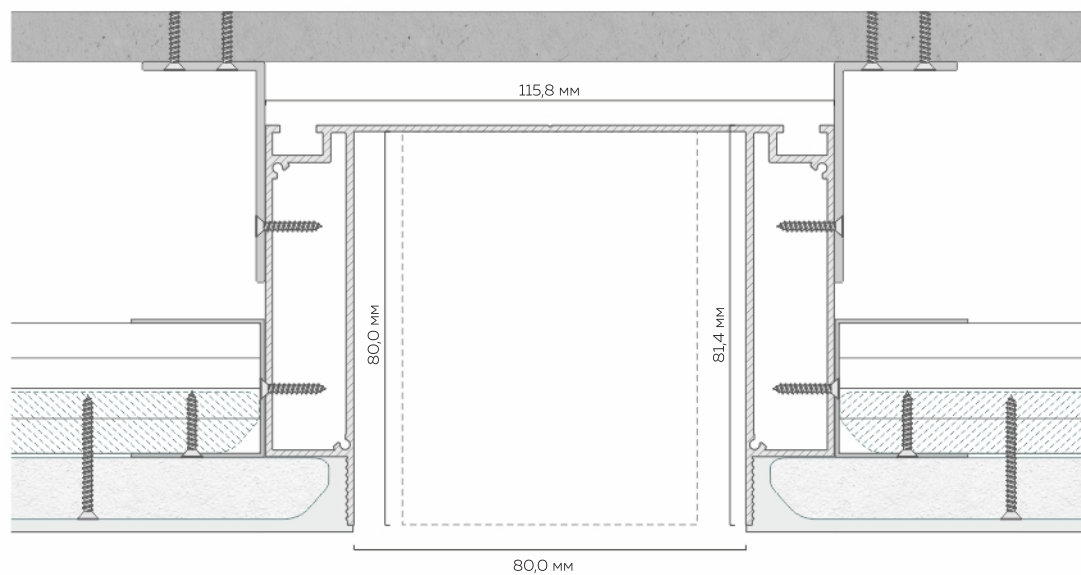

Ниша для спотов из профиля HC 80

Длина единицы товара: 2 м

Материал профиля: алюминий
Толщина профиля: 1,3 мм

белый муар

чёрный муар

Ширина/глубина ниши: 80,0x80,0 мм

Количество слоев ГКЛ: 1 или 2 слоя любой толщины