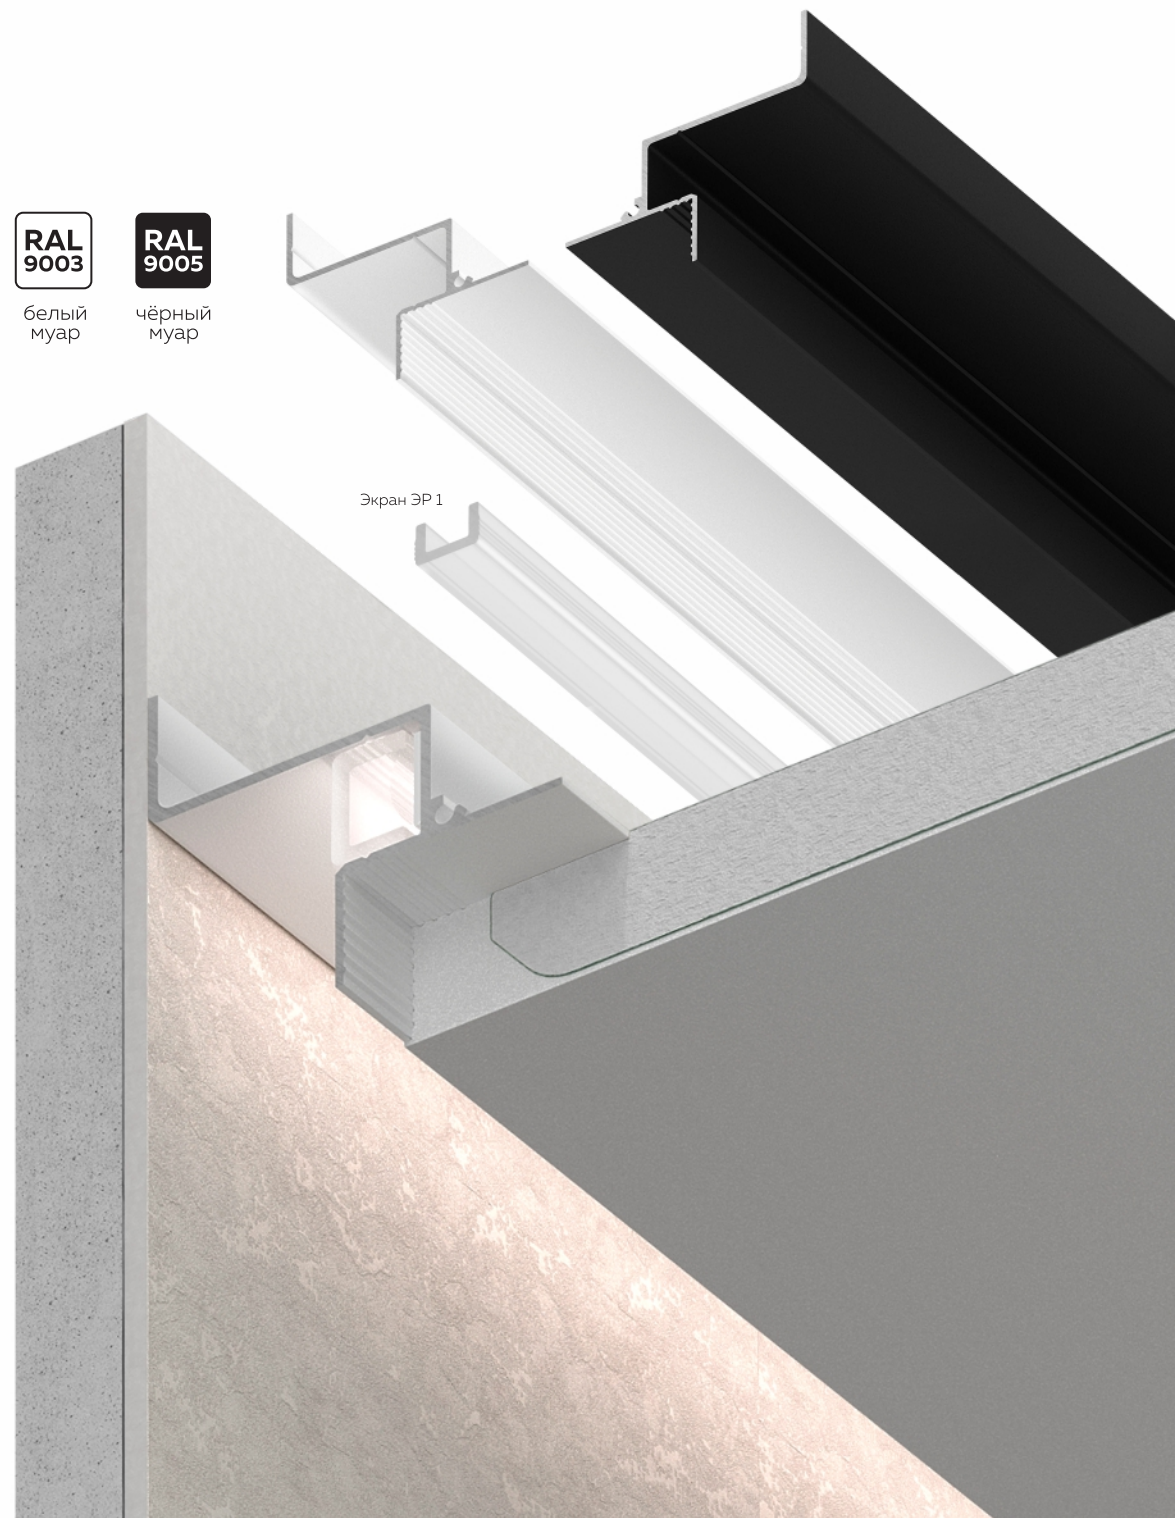

Парящий профиль БП 309

Длина единицы товара: 2 м

Материал профиля: алюминий
Толщина профиля: 1 мм

белый муар

чёрный муар

Отступ от стены: 20,0 мм

Количество слоев ГКЛ:
1 или 2 слоя толщиной 9,5 мм