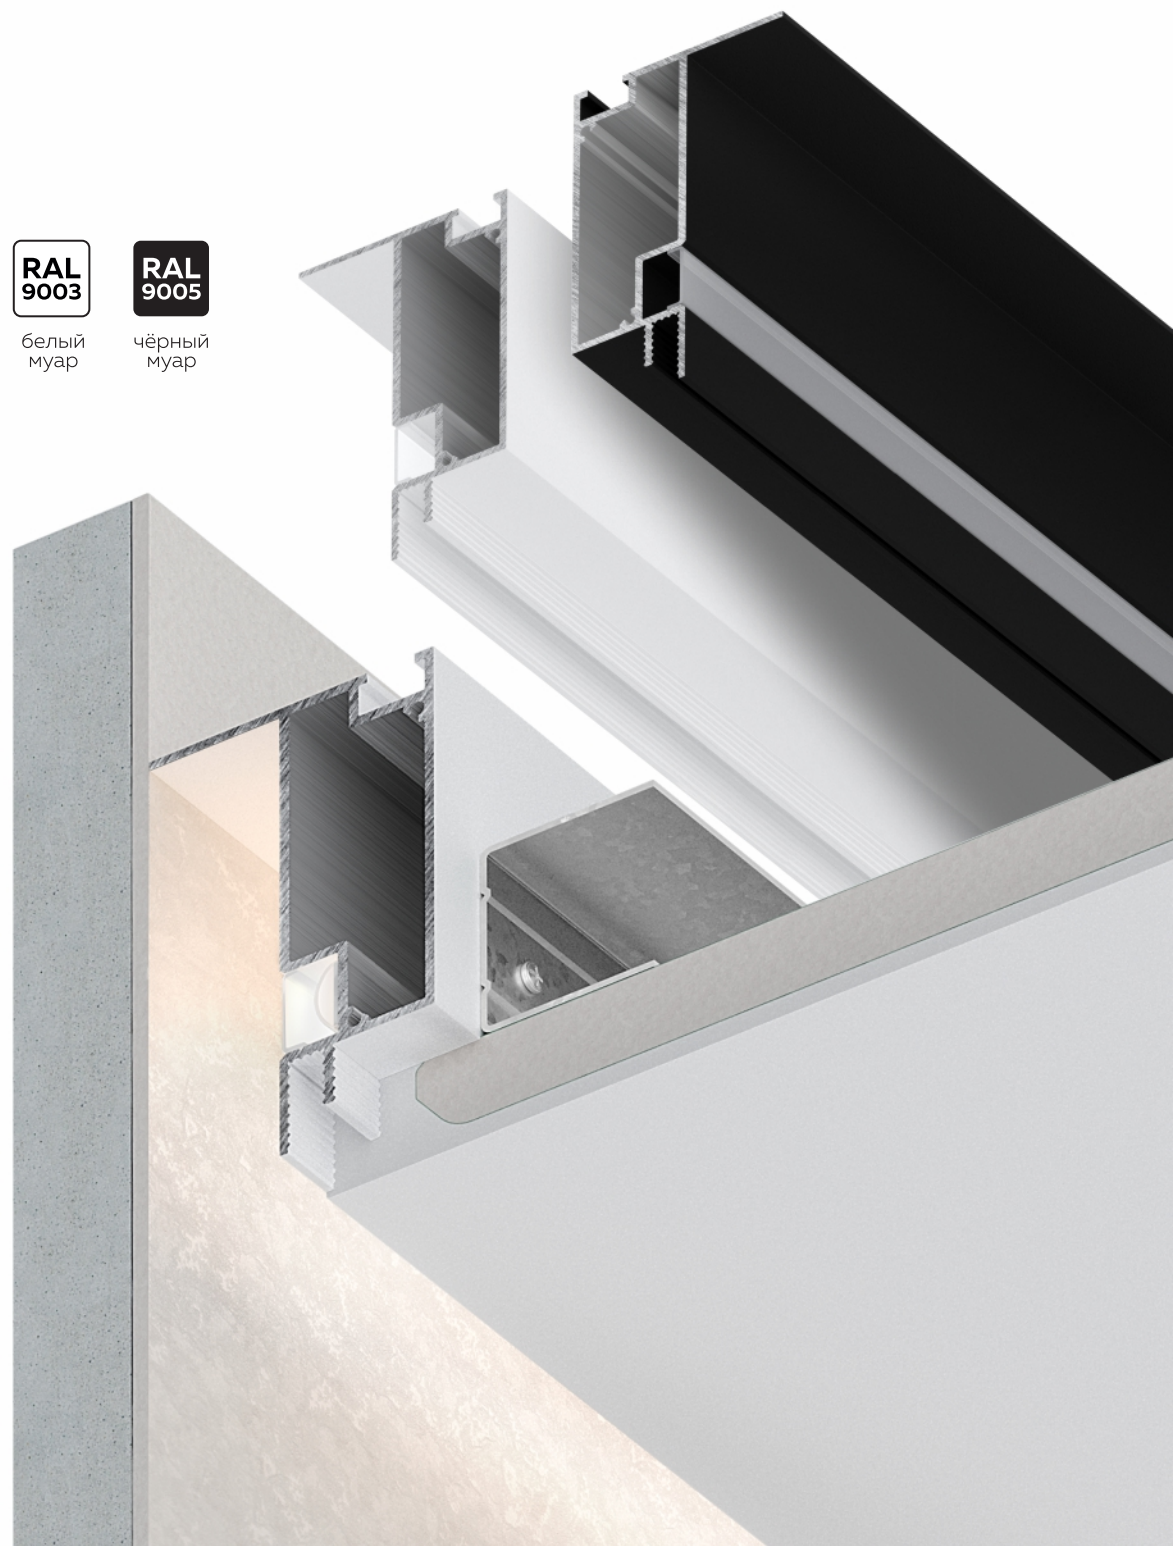

Парящий профиль БП 80

Длина единицы товара: 2 м

Материал профиля: алюминий
Толщина профиля: 1,3 мм

Отступ от стены:
от 20,5 до 38,0 мм

Количество слоев ГКЛ:
1 или 2 слоя любой толщины

белый муар

чёрный муар