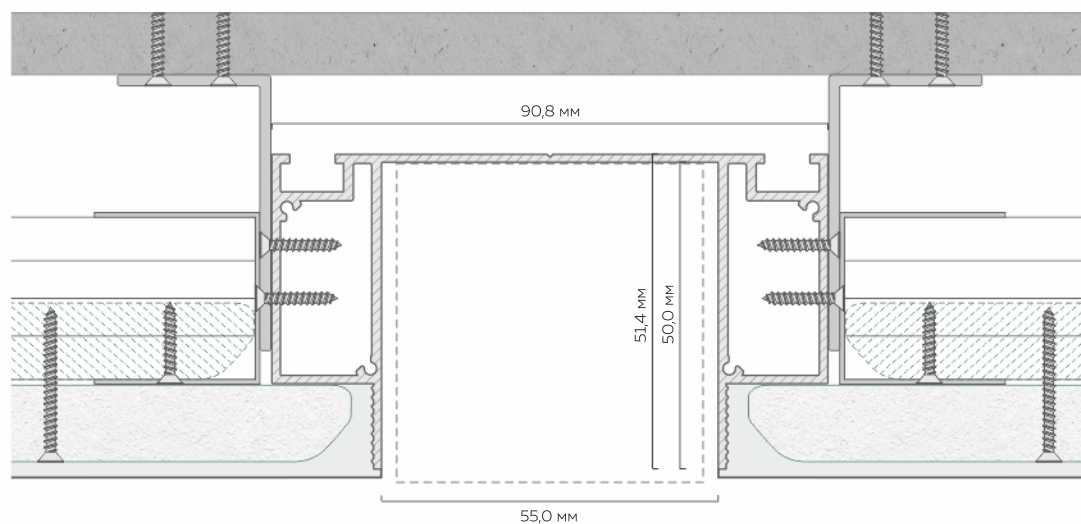

чёрный муар

Ширина
глубина ниши:
55,0x50,0 мм

Количество слоев ГКЛ:
1 или 2 слоя любой толщины

Профиль НЛ 50 совместим со светильниками:

Линейный светильник FerGipps
500x48x50

Линейный светильник FerGipps
1000x48x50