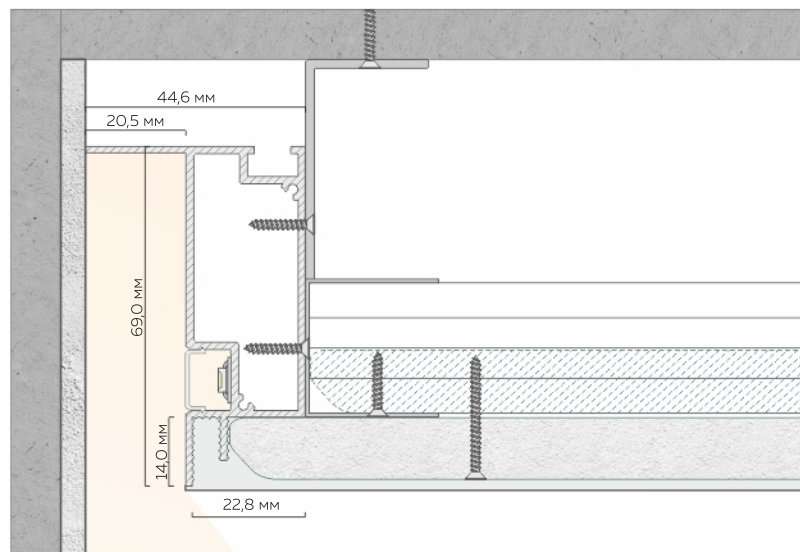

Парящий профиль БП 80

Длина единицы товара: 2 м

Материал профиля: алюминий
Толщина профиля: 1,3 мм

Отступ от стены:
от 20,5 до 38,0 мм

Количество слоев ГКЛ:
1 или 2 слоя любой толщины

белый муар

чёрный муар