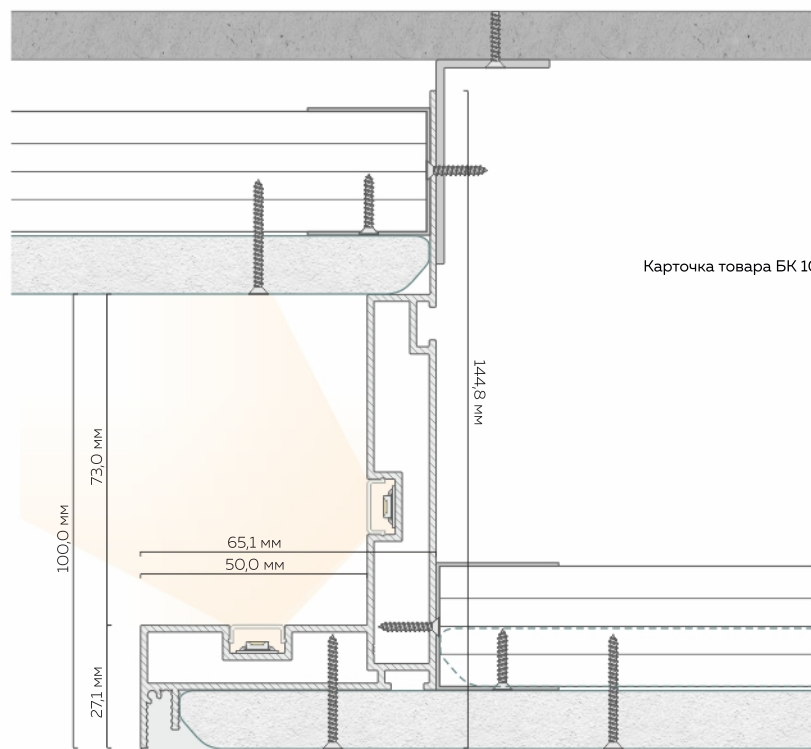

Переход уровней БК 100

Длина единицы товара: 2 м

Материал профиля: алюминий
Толщина профиля: 1,3 мм

белый муар

чёрный муар

Высота перехода: 100 мм
Глубина полки: 50 мм

Количество слоев ГКЛ:
1 или 2 слоя любой толщины