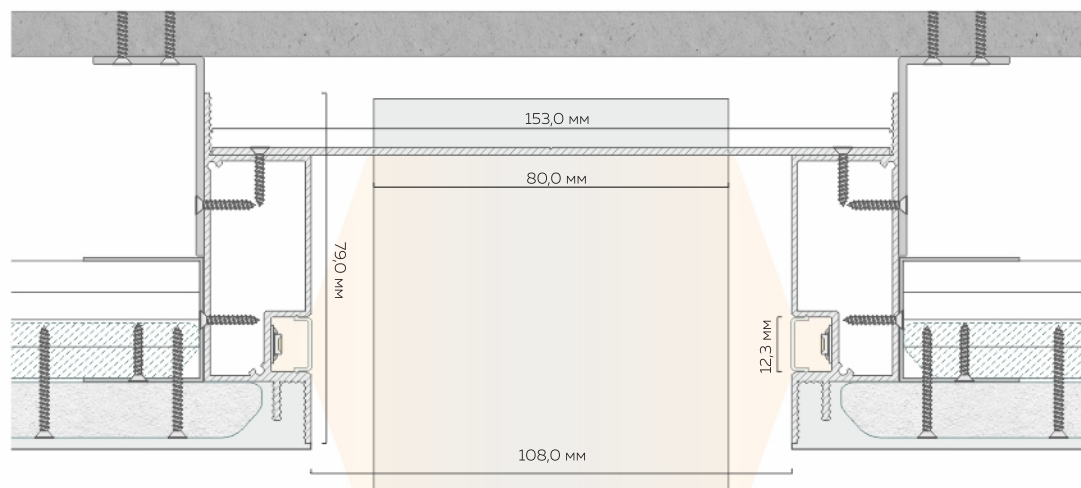

белый муар

чёрный муар

под заказ

Размер ламелей: 80x40 мм
Длина ламелей: до 6 000 мм
(3 000 мм – стандарт)

Количество слоев ГКЛ:
1 или 2 слоя любой толщины

Декоративная перегородка
с рефлекторным освещением