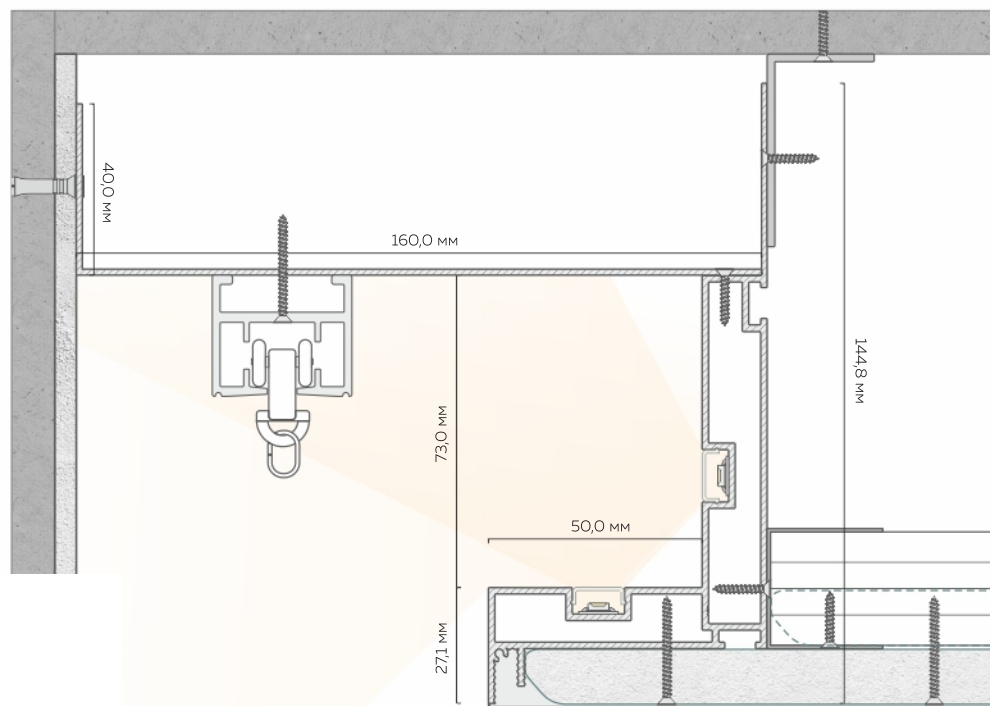

Материал профиля: алюминий
Толщина профиля: 1,3 мм

RAL 9003
белый муар

RAL 9005
чёрный муар

Высота перехода: 100 мм
Глубина полки: 50 мм

Количество слоев ГКЛ:
1 или 2 слоя любой толщины

Карточка товара БК 100