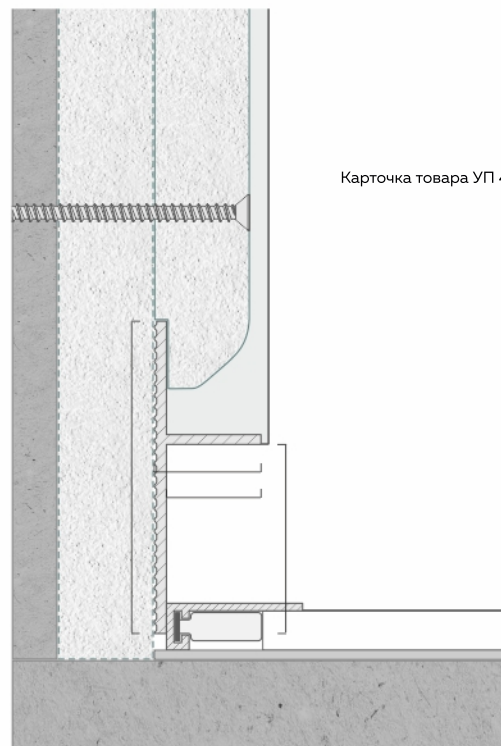

Универсальный плинтус УП 40

Длина единицы товара: 2 м

Материал профиля: алюминий
Толщина профиля: 1,3 мм

белый муар

чёрный муар

Напольное покрытие:
инженерная доска,
керамогранит, ламинат

Количество слоев ГКЛ:
1 или 2 слоя толщиной 12,5 мм