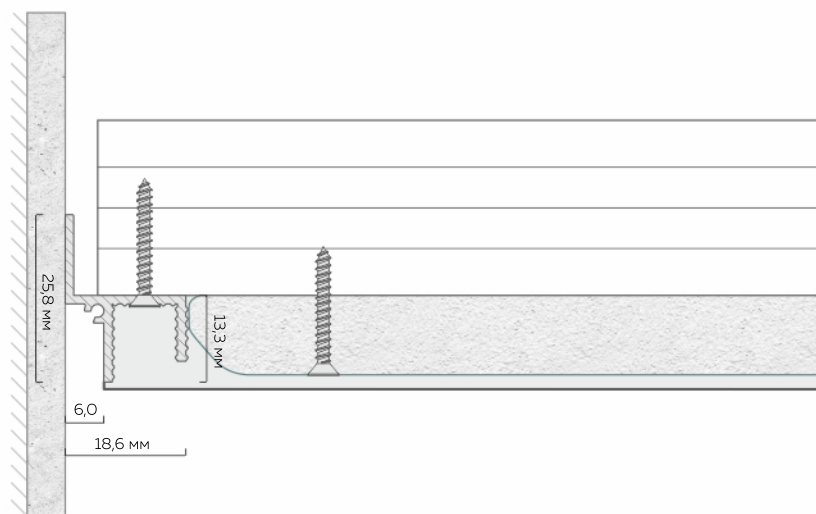

Теневой профиль ТП 6

Длина единицы товара: 2 м

Материал профиля: алюминий
Толщина профиля: 1,3 мм

Отступ от стены:
6,0 мм

Количество слоев ГКЛ:
1 или 2 слоя толщиной 12,5 мм

белый муар

чёрный муар