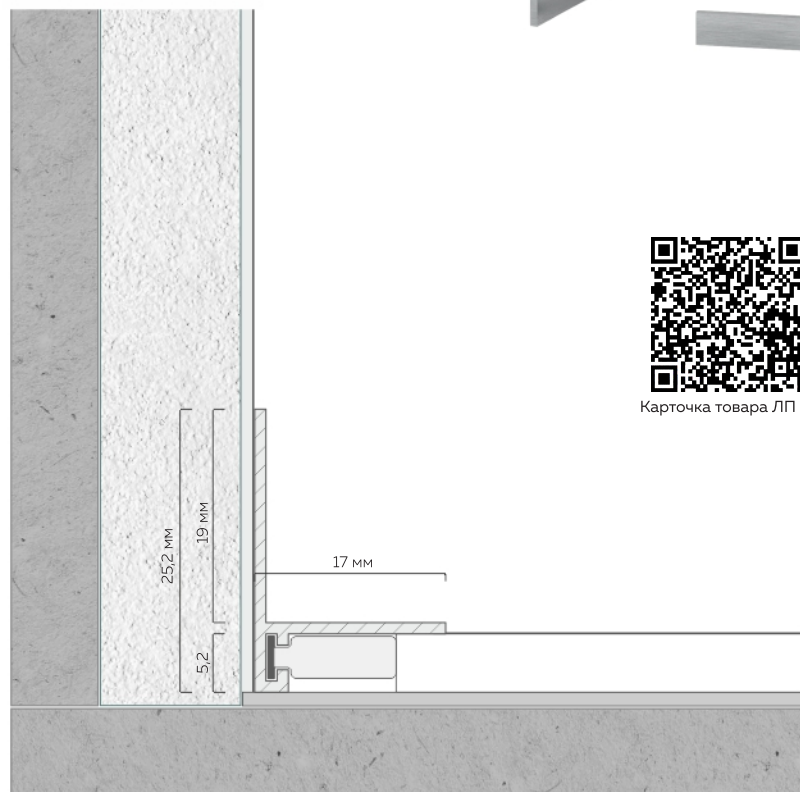

Материал профиля: алюминий
Толщина профиля: 1 мм

белый матовый

чёрный матовый

Напольное покрытие: инженерная доска, керамогранит, ламинат

Пружинка для микроплинтуса ЛП 20

Карточка товара ЛП 20

Микроплинтус ЛП 20