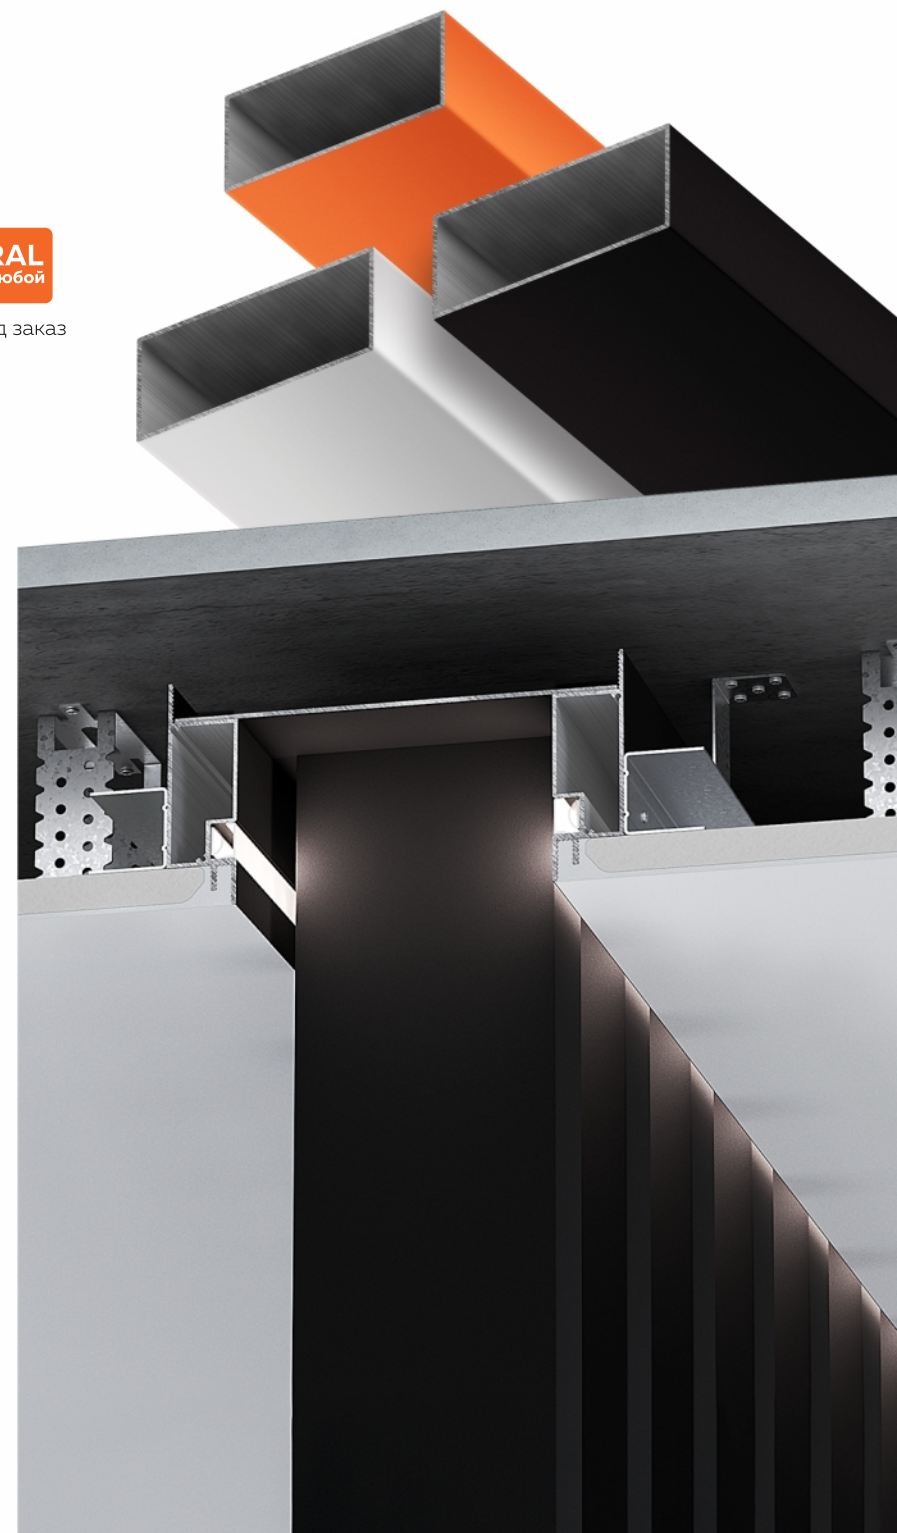

Декоративная перегородка с рефлекторным освещением

Ширина перегородки:
1, 1,5, 2, 2,5 метра

Материал профиля: алюминий
Толщина профиля: 1,3 мм

белый муар

чёрный муар

под заказ

Размер ламелей: 80x40 мм
Длина ламелей: до 6 000 мм
(3 000 мм – стандарт)

Количество слоев ГКЛ:
1 или 2 слоя любой толщины