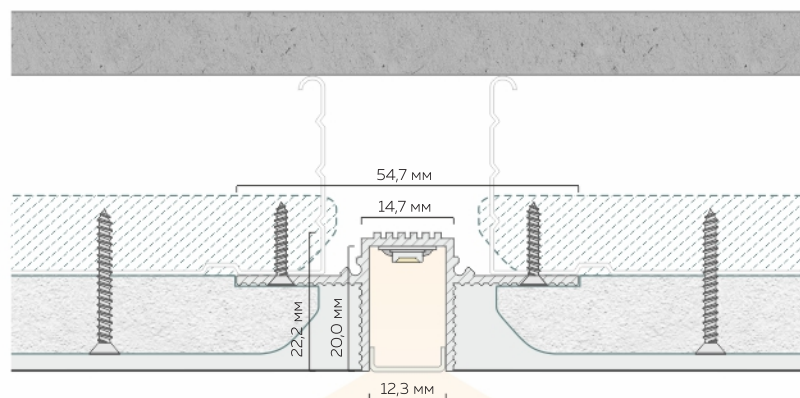

Длина единицы товара: 2 и 3 м

Материал профиля: алюминий
Толщина профиля: 1,3 мм

без покрытия

Ширина световой линии: 12,3 мм

Количество слоев ГКЛ:
1 или 2 слоя толщиной 12,5 мм

Световая линия из профиля РП 12

Световая линия из профиля СЛ ТР 35

Длина единицы товара: 2 м

Материал профиля: алюминий
Толщина профиля: 1,3 мм

без покрытия

Ширина линии: 35,0 мм

Количество слоев ГКЛ:
1 или 2 слоя толщиной 12,5 мм

Световая линия из профиля СЛ ТР 35