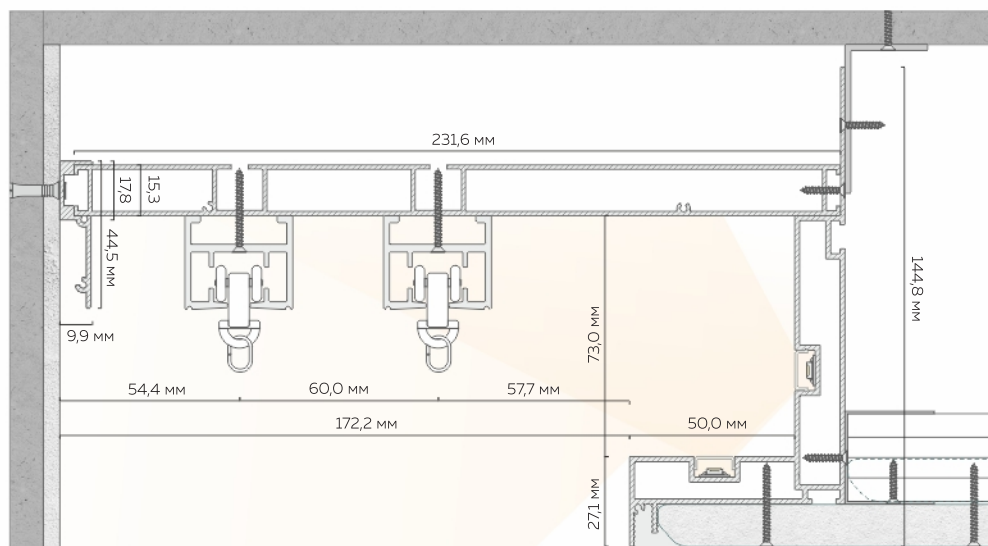

RAL 9003

RAL 9005

белый муар

чёрный муар

Высота перехода: 100 мм
Глубина полки: 50 мм

Количество слоев ГКЛ: 1 или 2 слоя любой толщины

Ниша для штор из БК 100 с карнизом М 01 и теневым держателем ТД 1 (вариант 2)