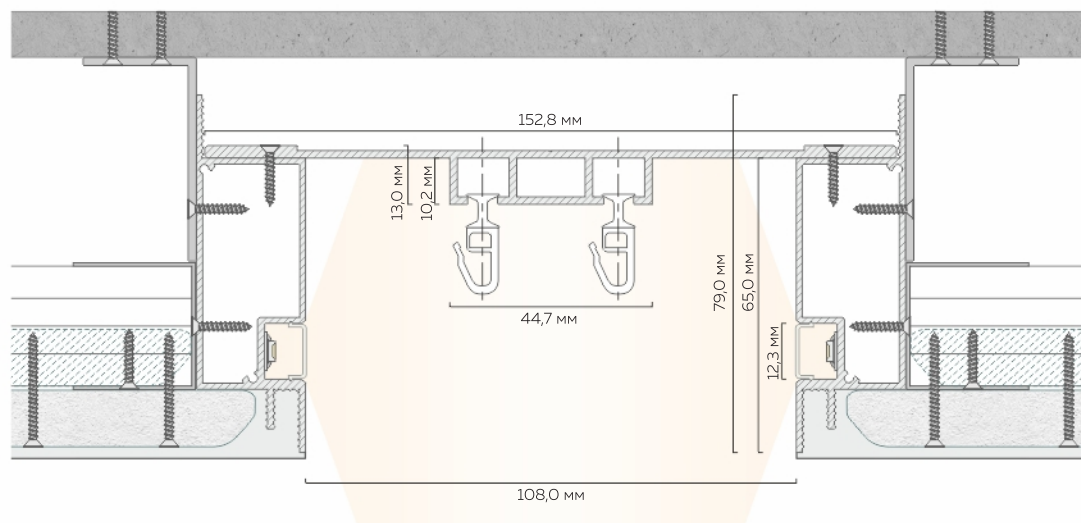

Ниша для штор из Б 01 и М 02

Длина единицы товара: Б 01 - 2 м, М 02 - 3,2 м

Материал профиля: алюминий
Толщина профиля: 1,3 мм

Ширина ниши:
108,0 мм

Высота перехода:
65,0 мм

Количество слоев ГКЛ:
1 или 2 слоя любой толщины

RAL 9003

белый муар

RAL 9005

чёрный муар