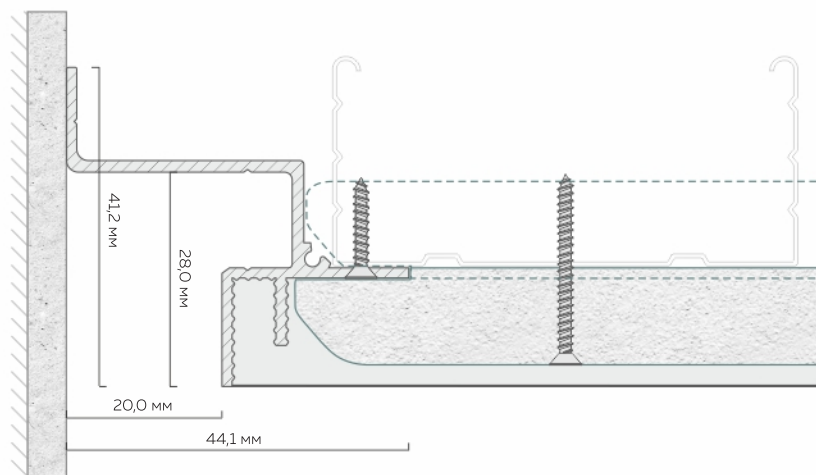

Количество слоев ГКЛ:
1 или 2 слоя толщиной 12,5 мм

белый муар

чёрный муар

Теневой профиль БП 30

Парящий профиль БП 309

Длина единицы товара: 2 м

Материал профиля: алюминий
Толщина профиля: 1 мм

белый муар