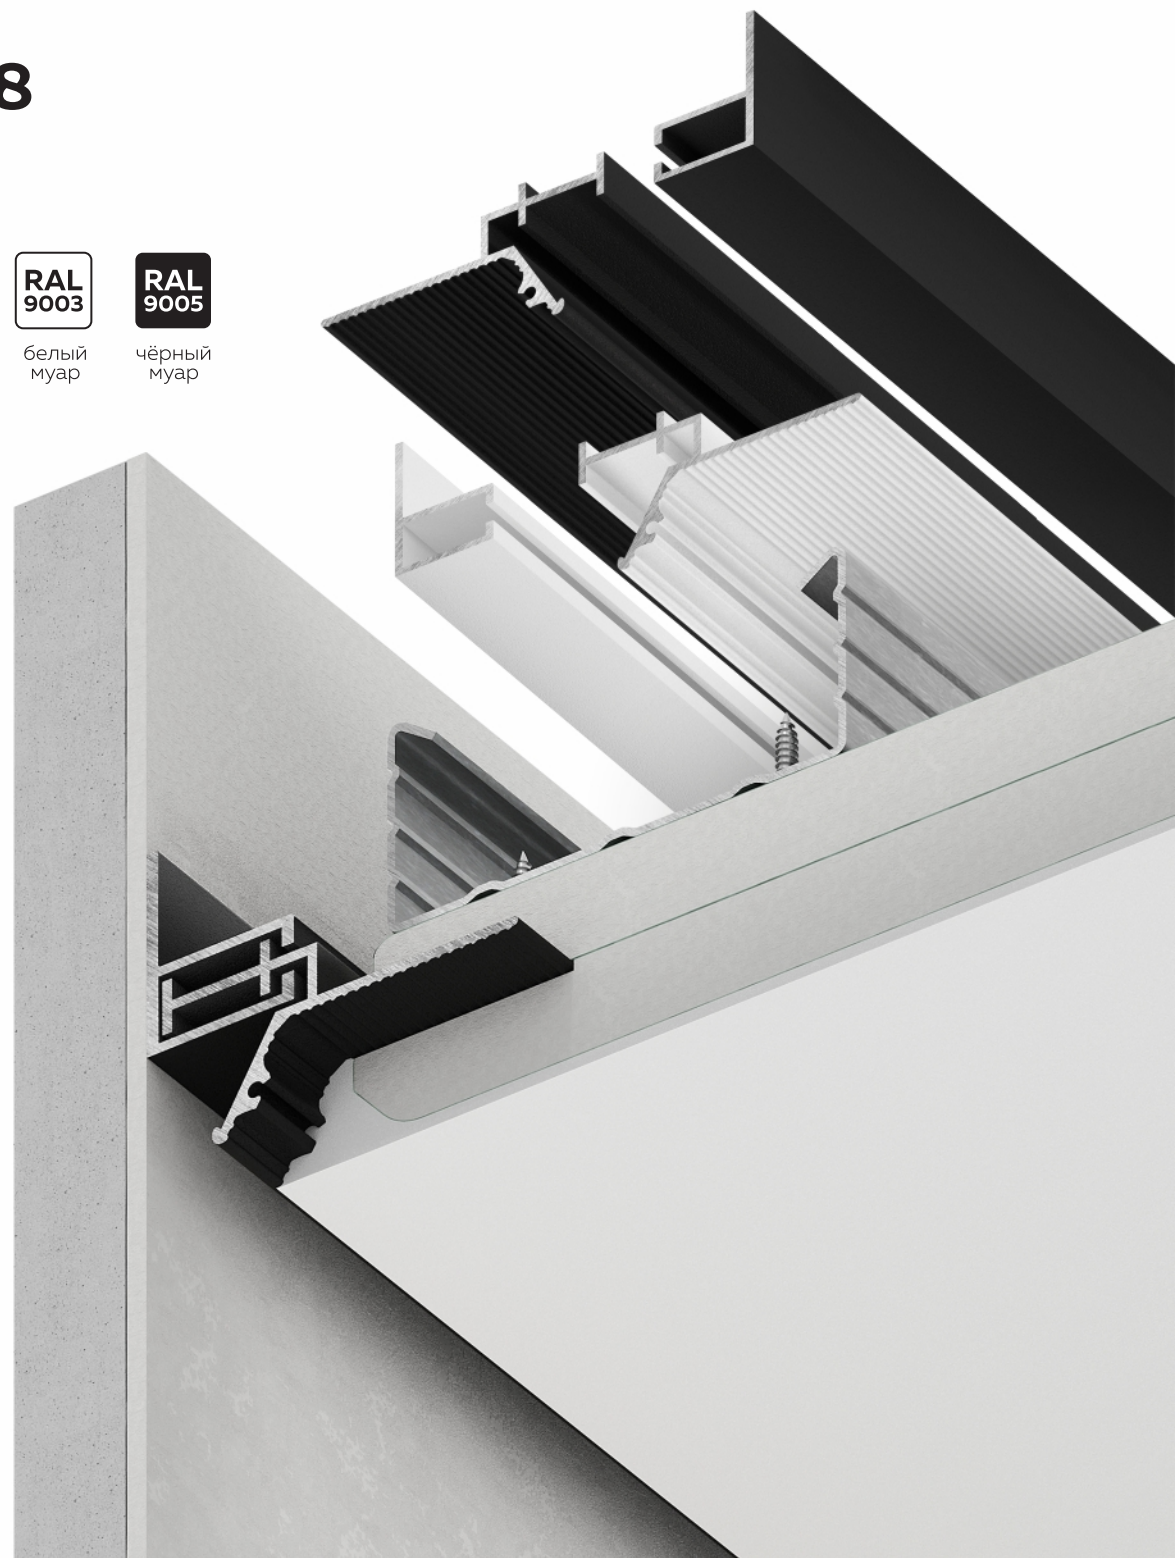

Количество слоев ГКЛ:
1 или 2 слоя толщиной 12,5 мм

Теневое примыкание с СП 8

Теневой профиль ТП 6

Длина единицы товара: 2 м

Материал профиля: алюминий
Толщина профиля: 1,3 мм

Отступ от стены:
6,0 мм

Количество слоев ГКЛ:
1 или 2 слоя толщиной 12,5 мм