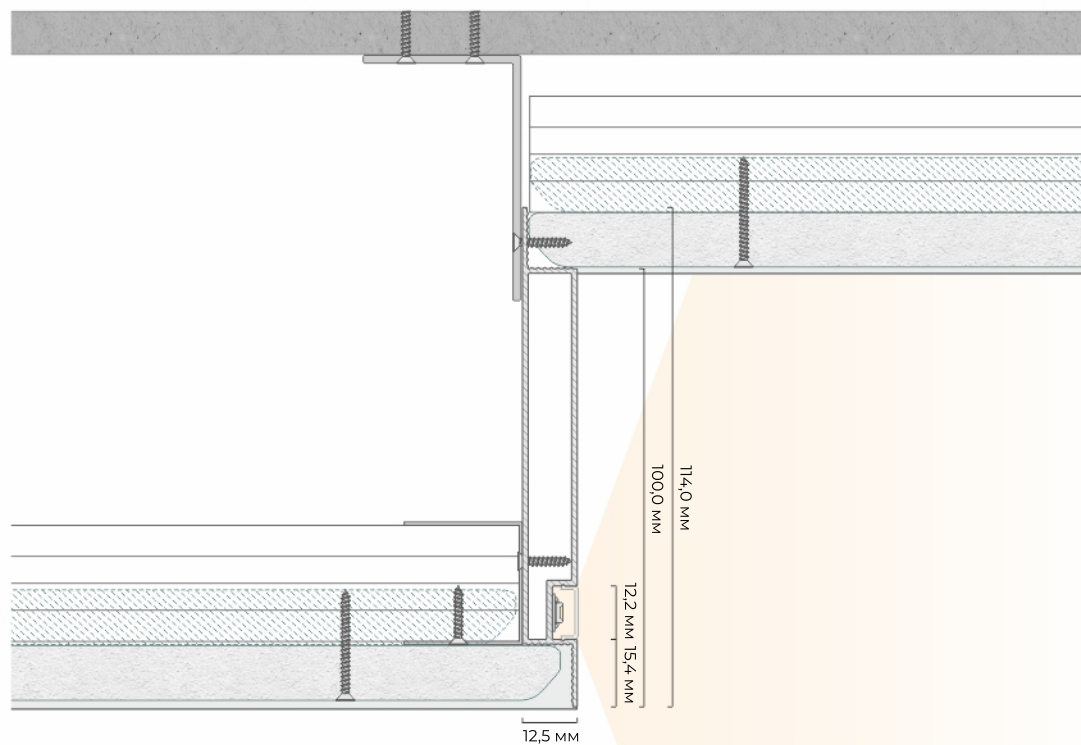

Переход уровней Б 02

Длина единицы товара: 2 м

Материал профиля: алюминий
Толщина профиля: 1,3 мм

белый муар

чёрный муар

Высота перехода: 100,0 мм

Количество слоев ГКЛ:
1 или 2 слоя любой толщины