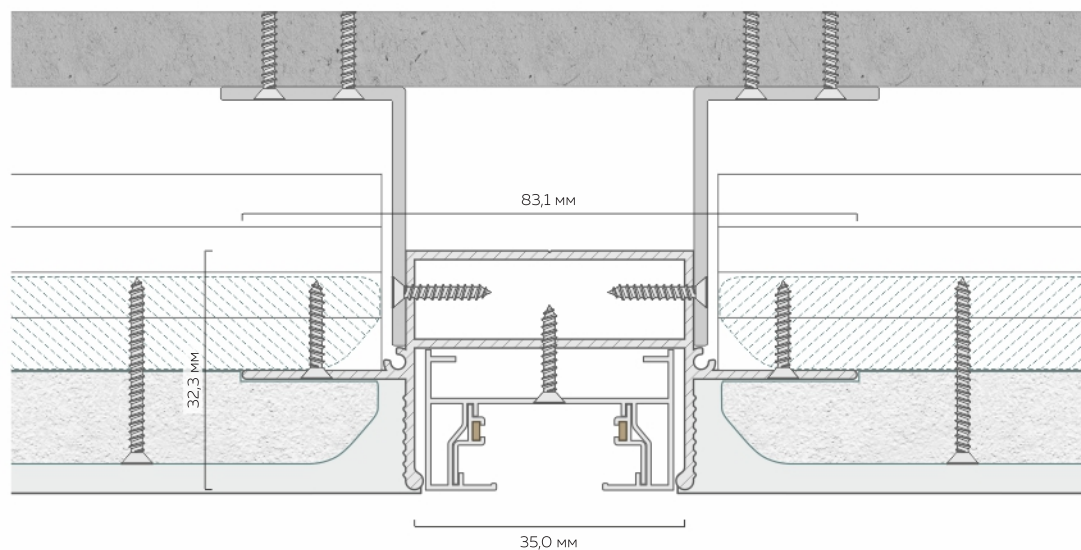

Ниша СЛ ТР 35 с шинопроводом

Длина единицы товара: 2 м

Материал профиля: алюминий
Толщина профиля: 1,3 мм

белый муар

чёрный муар

Ширина ниши: 35,0 мм

Количество слоев ГКЛ:
1 или 2 слоя толщиной 12,5 мм