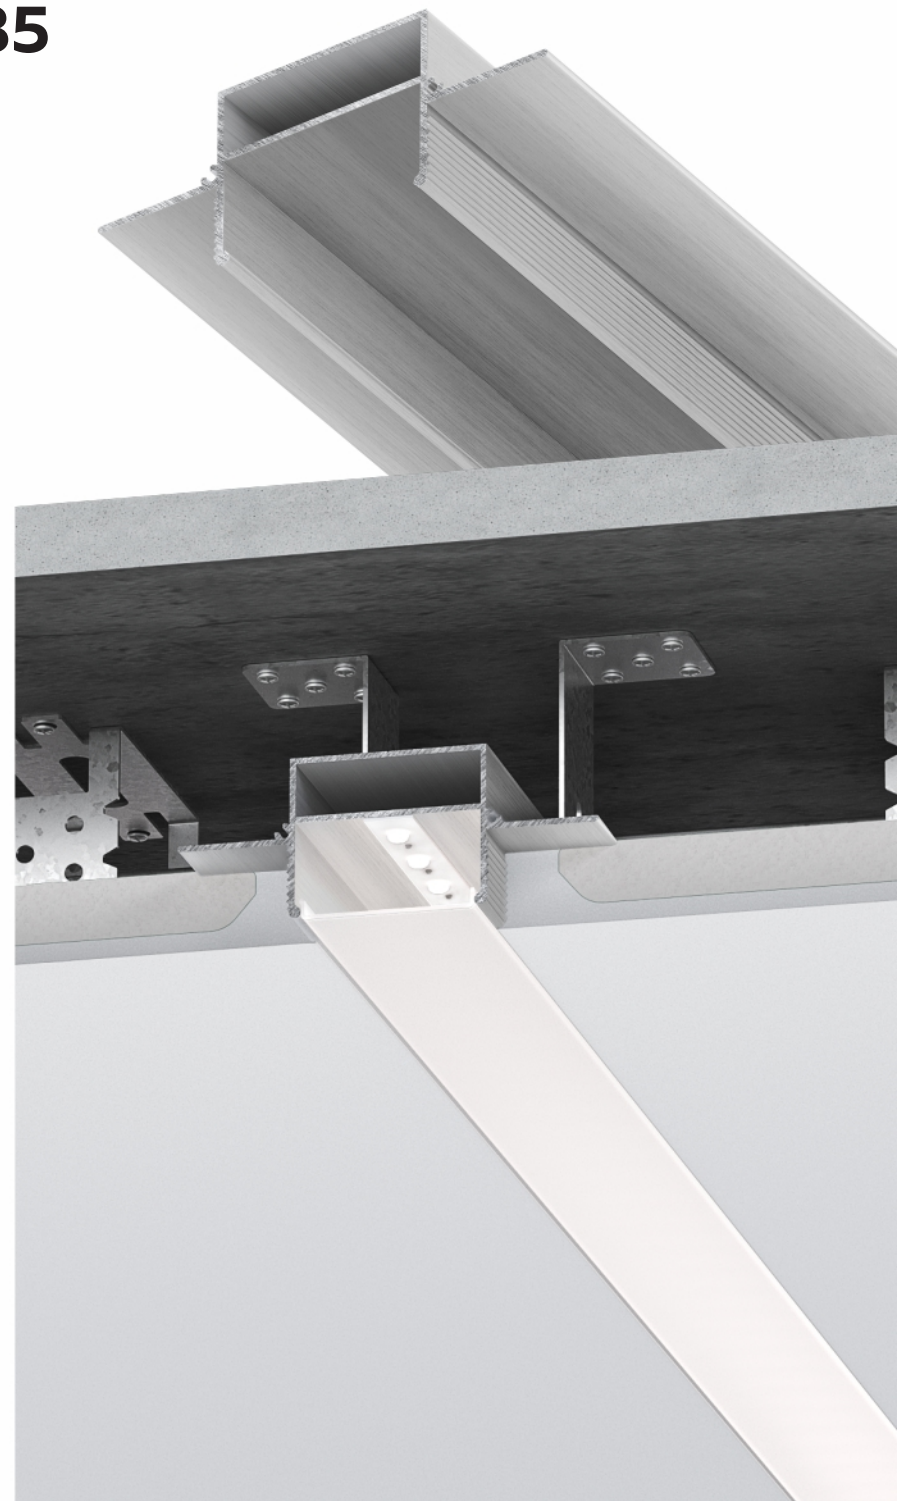

Световая линия из профиля СЛ ТР 35

Длина единицы товара: 2 м

Материал профиля: алюминий
Толщина профиля: 1,3 мм

без покрытия

Ширина линии: 35,0 мм

Количество слоев ГКЛ:
1 или 2 слоя толщиной 12,5 мм

Световая линия из профиля СЛ ТР 35