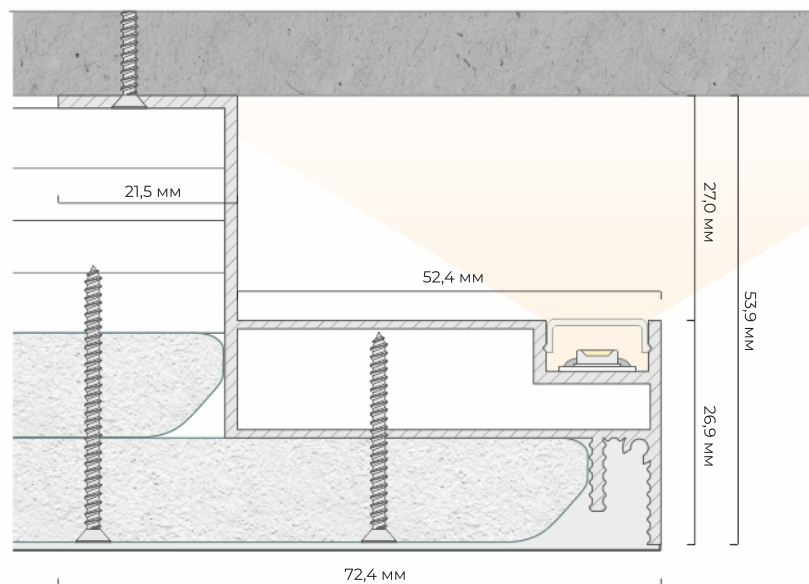

Ниша с подсветкой на потолке-стене из профиля ТВ 50

Длина единицы товара: 2 м

Материал профиля: алюминий
Толщина профиля: 1 - 1,5 мм

белый муар

чёрный муар

Ширина ниши: 27,0 мм
Глубина ниши: 52,4 мм

Количество слоев ГКЛ:
1 или 2 слоя толщиной 12,5 мм