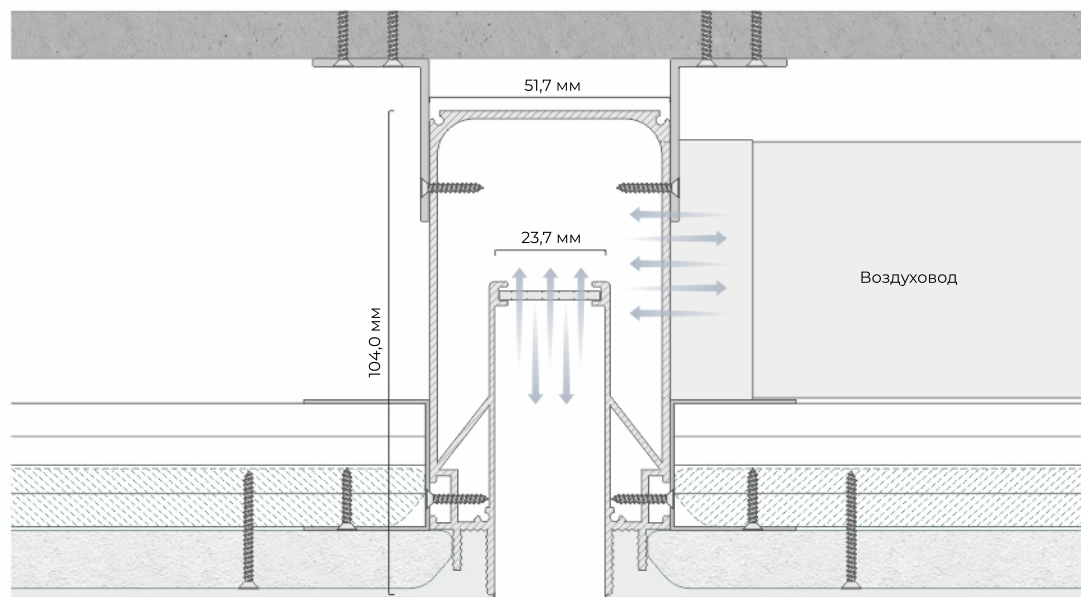

Ниша для штор из Б О2 с карнизом М01 и теньвым вкладышем ТД 1

Линейная вентиляция ВП 23

Длина единицы товара: 2 м

Материал профиля: алюминий
Толщина профиля: 1,3 мм

чёрный муар

Ширина ниши: 23,7 мм

Количество слоев ГКЛ:
1 или 2 слоя любой толщины