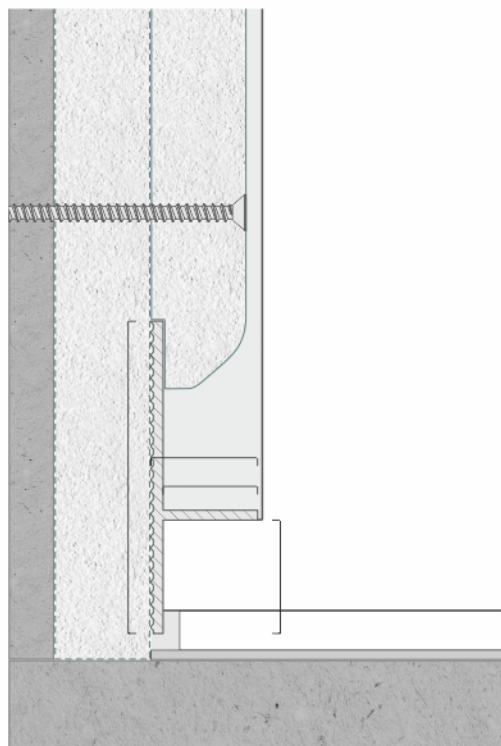

Универсальный плинтус УП 40

Длина единицы товара: 2 м

Материал профиля: алюминий
Толщина профиля: 1,3 мм

белый муар

чёрный муар

Напольное покрытие:
инженерная доска,
керамогранит, ламинат

Количество слоев ГКЛ:
1 или 2 слоя толщиной 12,5 мм