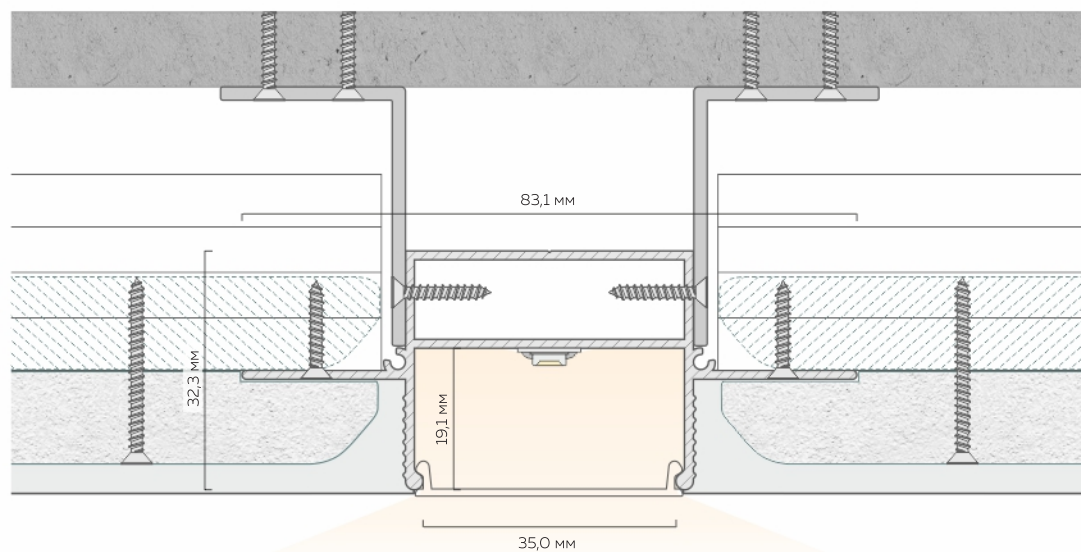

Световая линия из профиля СЛ ТР 35

Длина единицы товара: 2 м

Материал профиля: алюминий
Толщина профиля: 1,3 мм

без покрытия

Ширина линии: 35,0 мм

Количество слоев ГКЛ:
1 или 2 слоя толщиной 12,5 мм

Световая линия из профиля СЛ ТР 35