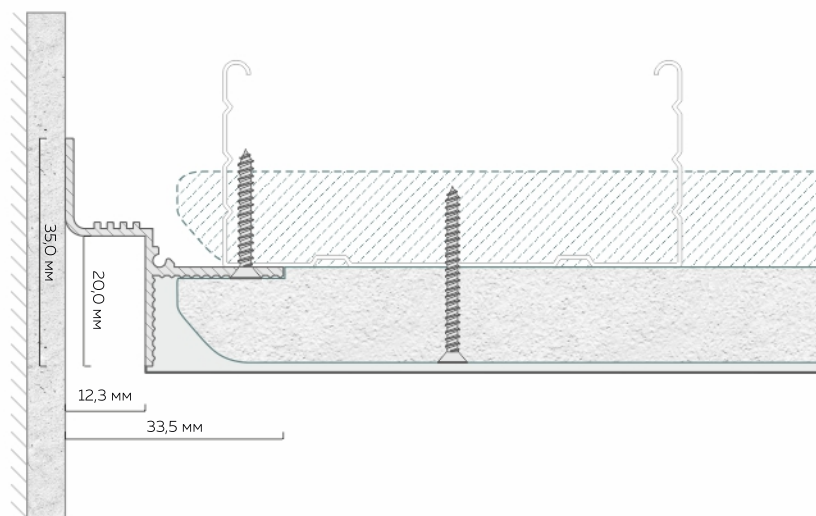

белый муар

чёрный муар

Теневой профиль ТП 12

Теневой профиль ТП

Теневой профиль БП 30

Длина единицы товара: 2 м

Материал профиля: алюминий
Толщина профиля: 1,3 мм

Отступ от стены:
20,0 мм