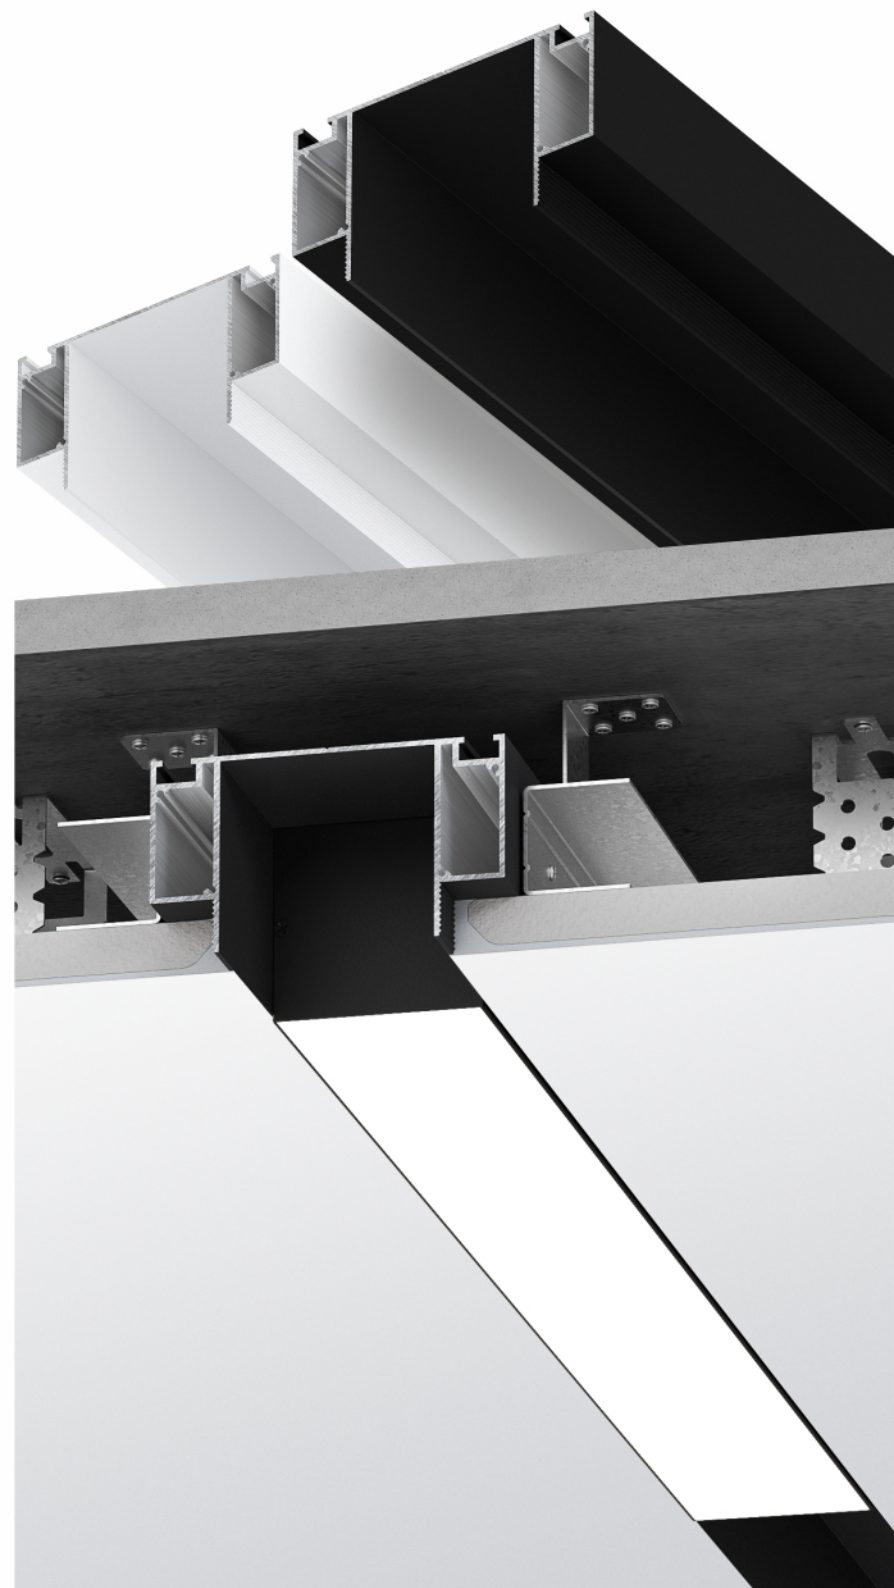

Ниша для линейного освещения из профиля НЛ 50

Длина единицы товара: 2 м

Материал профиля: алюминий
Толщина профиля: 1,3 мм

белый муар

чёрный муар

Ширина
глубина ниши:
55,0x50,0 мм

Количество слоев ГКЛ:
1 или 2 слоя любой толщины

Профиль НЛ 50 совместим со светильниками:

Линейный светильник FerGipps
500x48x50

Линейный светильник FerGipps
1000x48x50

Карточка товара НЛ 50