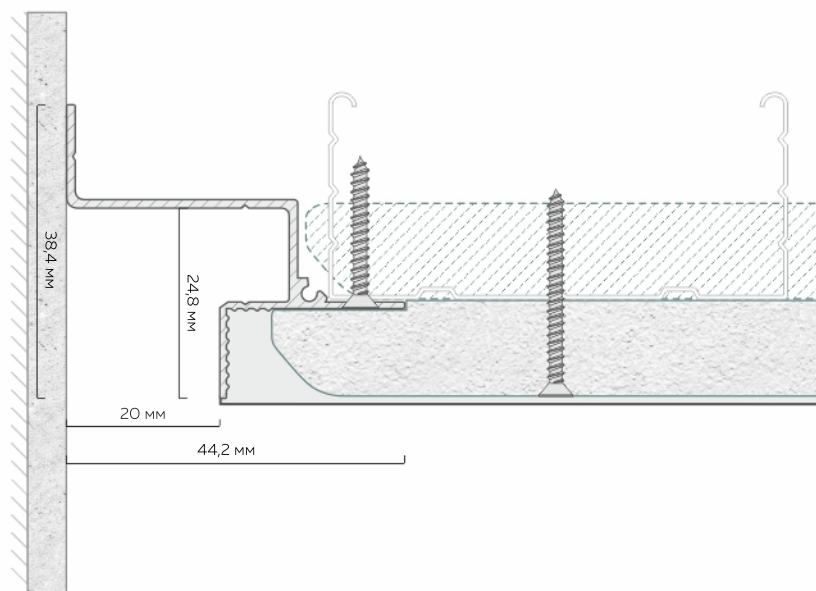

Парящий профиль БП 309

Длина единицы товара: 2 м

Материал профиля: алюминий
Толщина профиля: 1 мм

белый муар

чёрный муар

Отступ от стены: 20,0 мм

Количество слоев ГКЛ:
1 или 2 слоя толщиной 9,5 мм