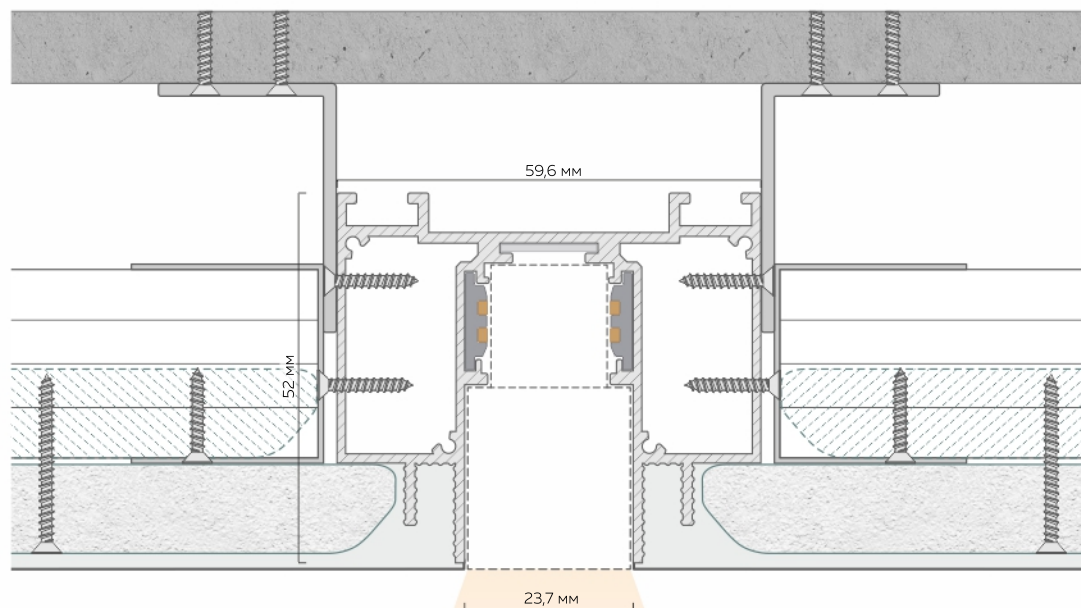

Магнитный трек МТ 23

Длина единицы
товара: 2 м

Материал профиля: алюминий
Толщина профиля: 1,3 мм

чёрный
муар

Ширина ниши:
23,7 мм

Количество слоев ГКЛ:
1 или 2 слоя любой толщины